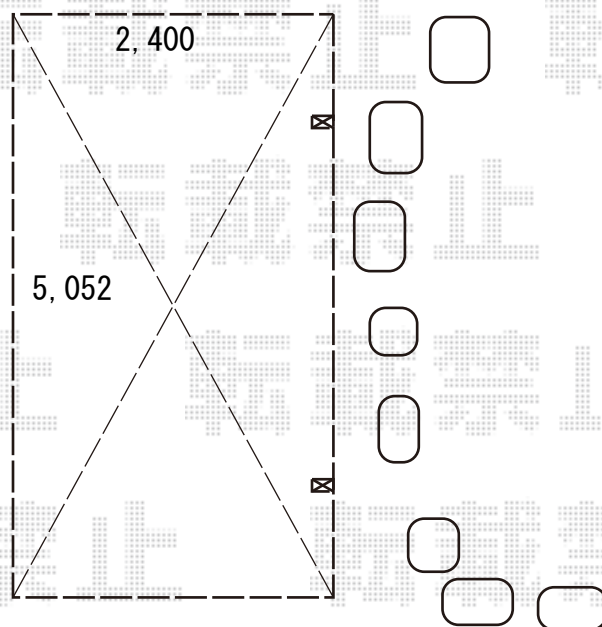

カーポート 施工概略図

Value Select プレシオスポーツ 積雪～20cm対応

幅= 2,400mm

奥行= 5,052mm

色： グレースブラウン

屋根材： 熱線遮断ポリカーボネート（スカイブルーマット調）

柱仕様： ハイルフ柱仕様（有効高 約2,250mm）

施工に際して、設置位置のご確認を頂けますよう、
お願い致します。