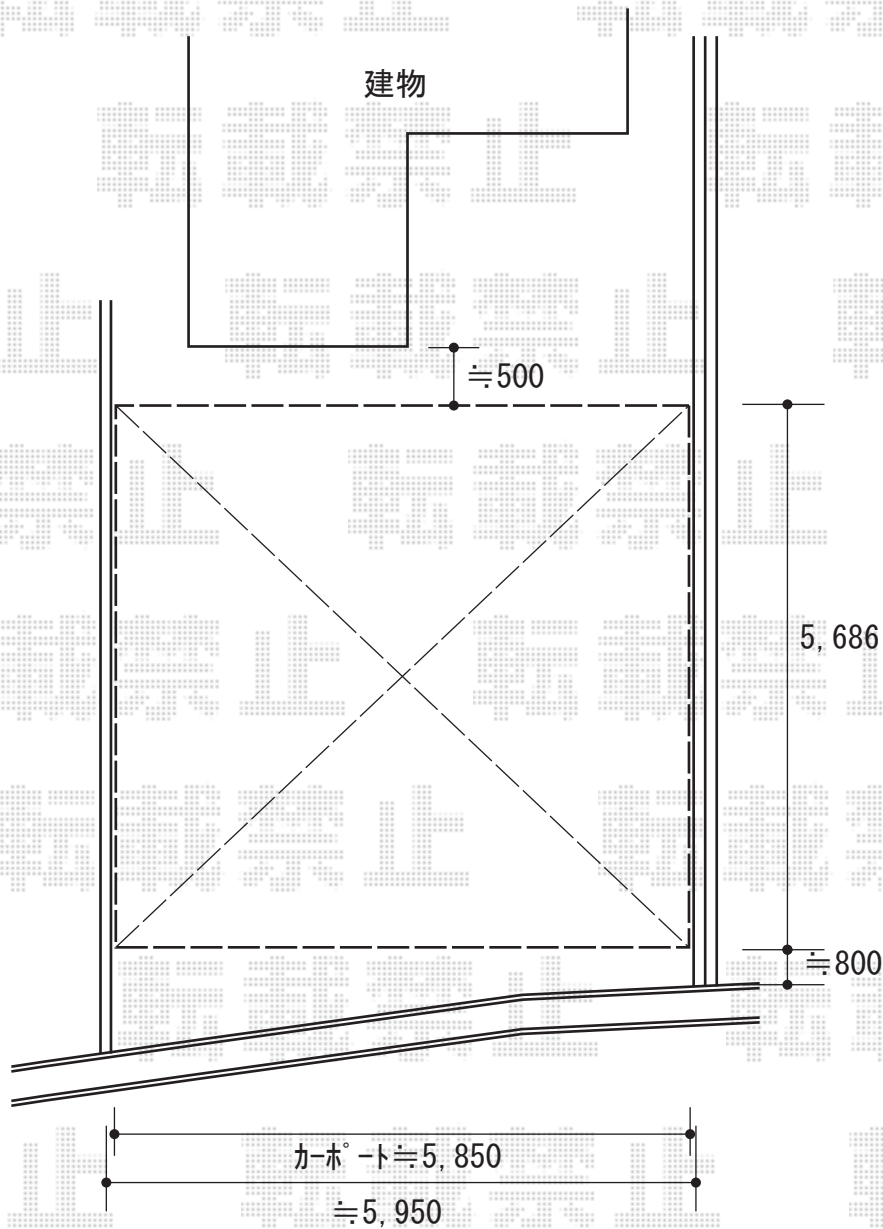

カーポート 施工概略図

LIXIL ネスカR (ラウンドスタイル) M合掌 積雪~20cm対応
幅= 6013 (30+30)mm
奥行= 5,686mm
色: シャイングレー
屋根材: ポリカーボネート (クリアマット・すりガラス調)
柱仕様: 標準柱仕様 (有効高 約2,200mm)

2020-9-780346

担当者

新西