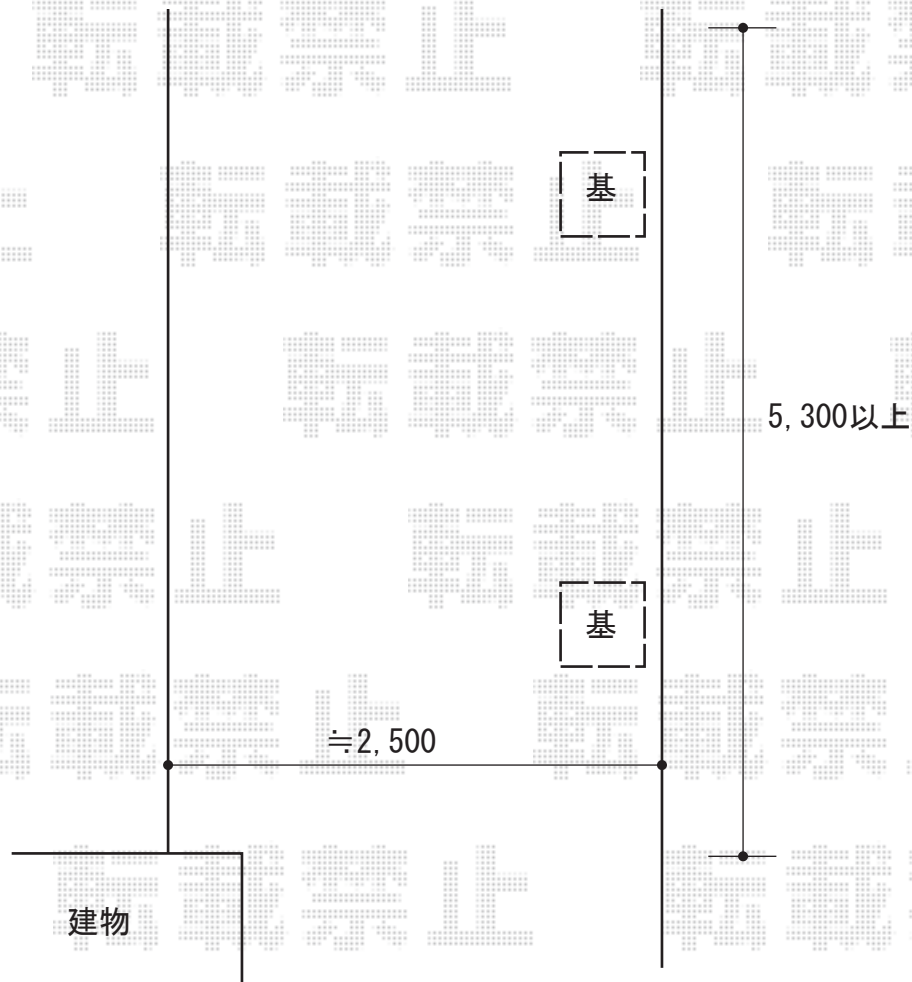

カーポート 施工概略図

Value Select プレシオスポート 積雪~20cm対応
幅= 2,400mm
奥行= 5,052mm
色： チャコールブラック
屋根材： ポリカーボネート（スカイブルー）
柱仕様： ハイルフ柱仕様（有効高 約2,250mm）

YKK AP プレシオスポート用 水平式物干し
長さ= 標準（523mm）
色： チャコールブラック
数量： 2本入り×1セット

2020-9-780463