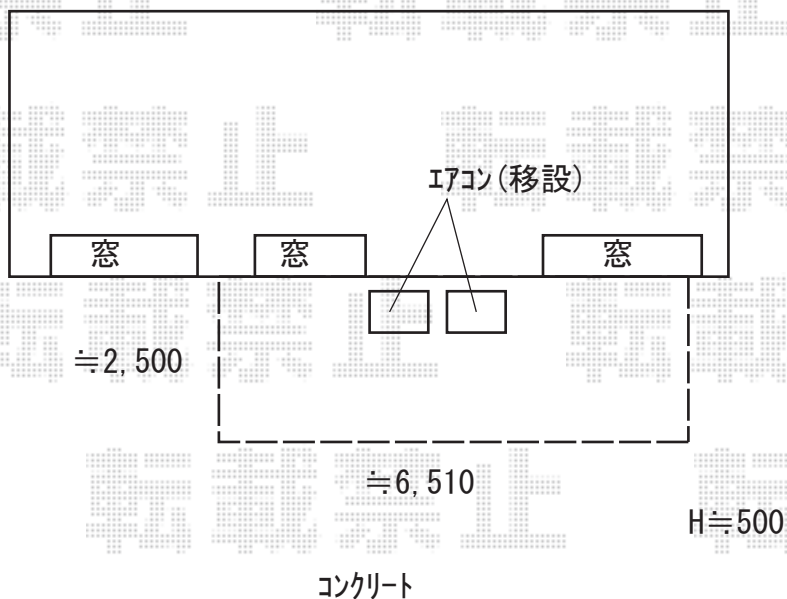

ウッドデッキ工事 施工概略図

MINO 彩木 あやぎ ハイブリットガーデンデッキ 幕板勝ち仕様
間口= 約6,510mm
出幅= 約2,500mm
色： 古木
床板： 縦貼り
幕板： 3面
束柱： 調整束4050 (401mm~500mm)

2020-9-780467

担当者

政井