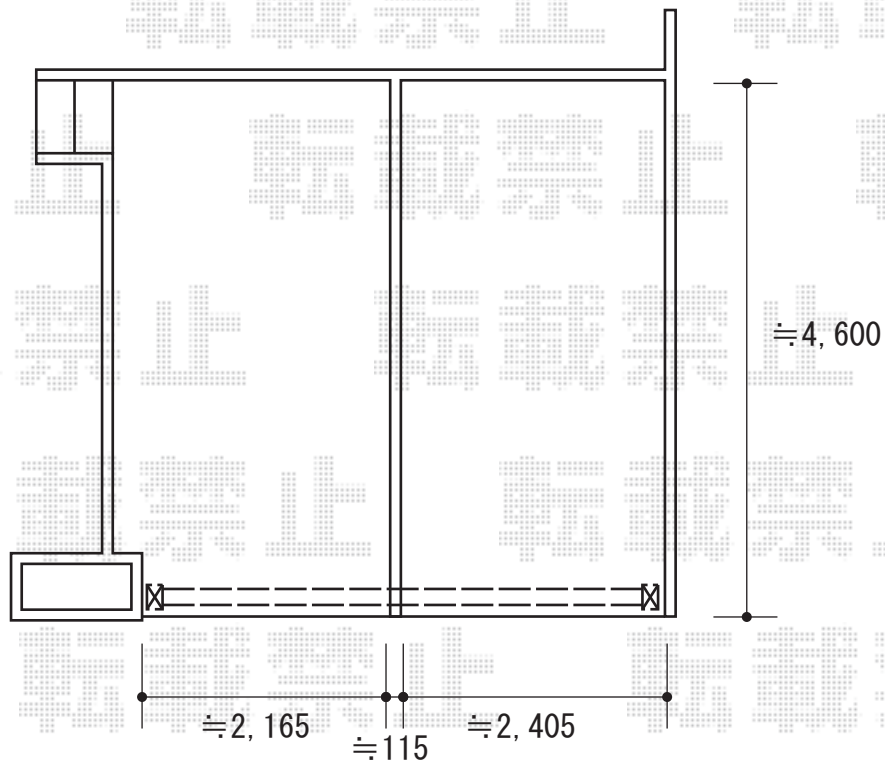

伸縮門扉 施工概略図

Value Select トリップゲートII 2型 スタンダード ノンレール 両開き 50W (25S+25M)
開口幅= 4,815mm
全幅= 4,895mm
たたみ幅= 312.5×2mm
高さ= 1,210mm
色: 【未定】
キャスター数: 4箇所
落棒数: 2本

2020-9-780534

担当者

中島