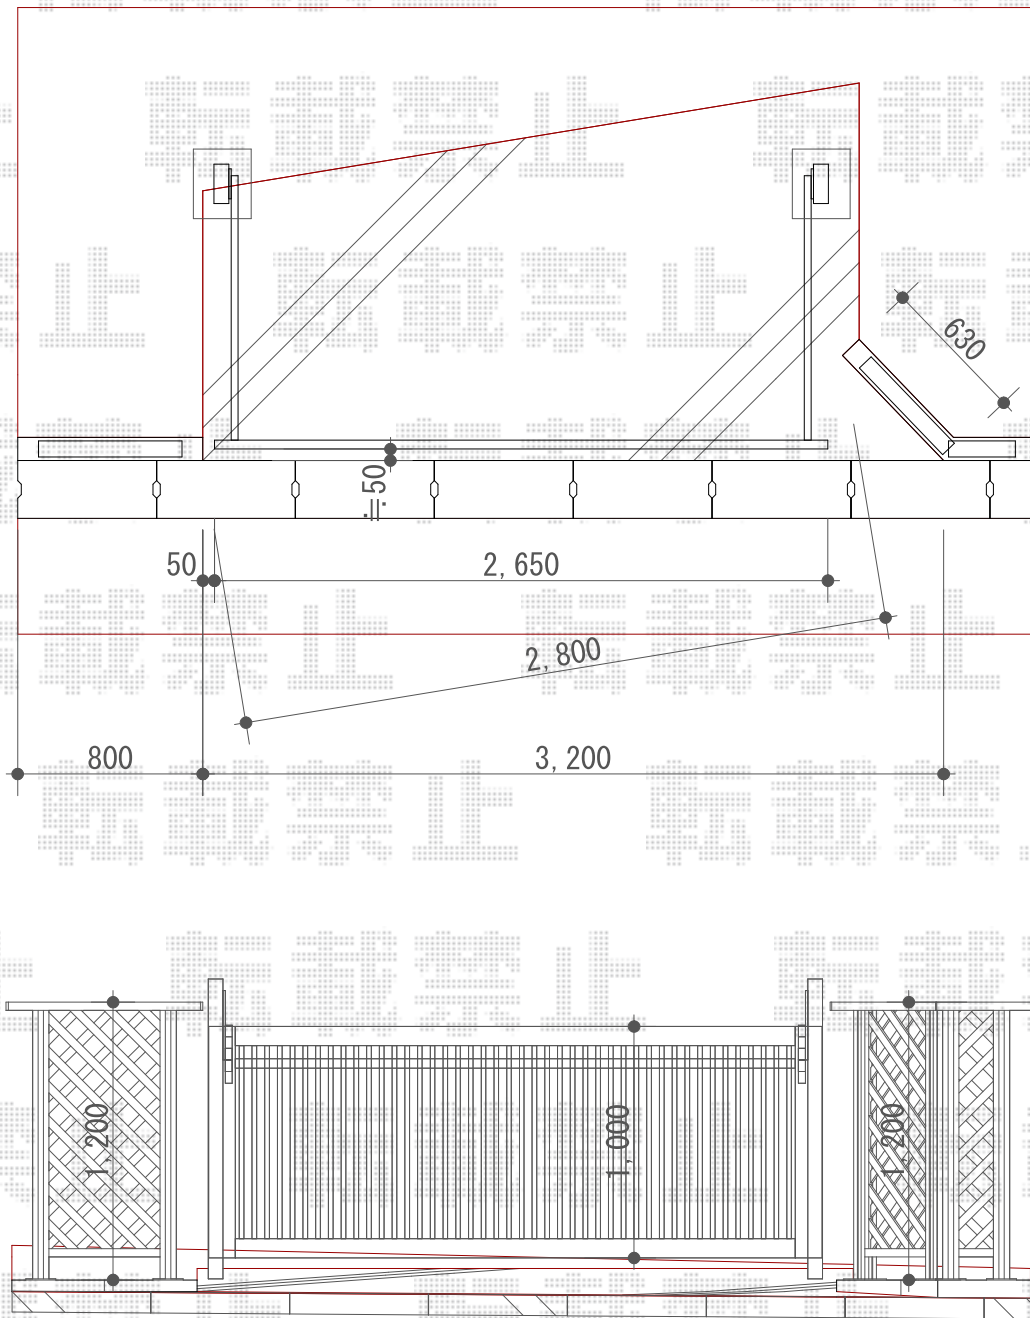

# カーゲート 施工概略図

LIXIL (TOEX) オーバードアS2型 手動式  
本体 (W×H) = (2,650mm × 1,000mm)  
色: ブラック  
柱仕様: ハイーフ柱仕様 (有効通過高2,150mm)  
駆動: 手動式

2020-9-780576

担当者

中島