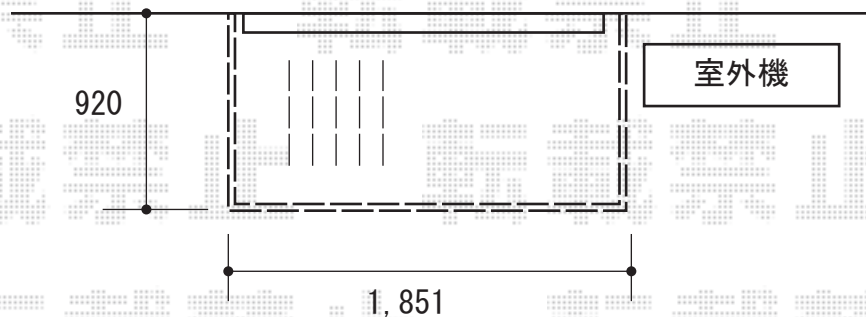

ウッドデッキ 施工概略図

Value Select マージウッドデッキ

間口= 1.0間(1,851mm)

出幅= 3尺(920mm)

色： ナチュラル

床板： 縦貼り

幕板： 標準幕板

束柱： Tタイプ(400~550mm) (色：ノーブルステン)