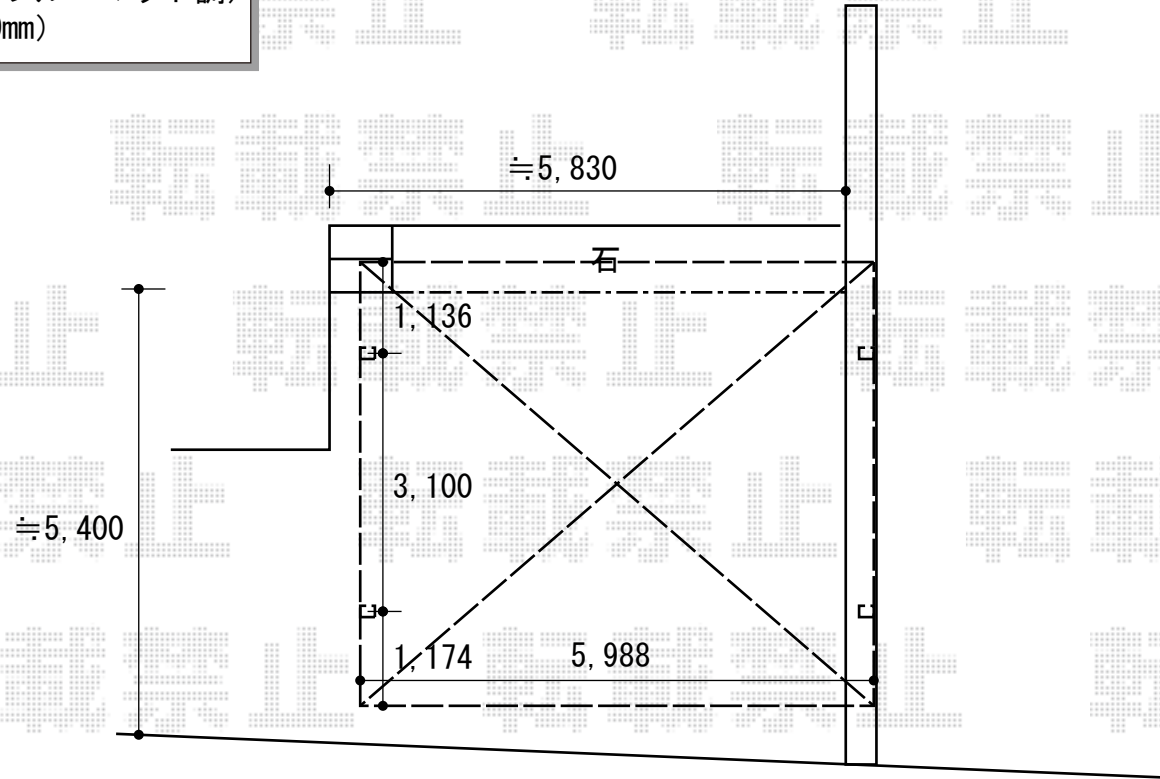

カーポート 施工概略図

YKK AP エフルージュ ツイン FIRST 積雪~20cm対応
幅= 5,988mm
奥行= 5,410mm
色： カームブラック
屋根材： 熱線遮断ポリカーボネート（アースブルーマット調）
柱仕様： ハイルフ柱仕様（有効高 約2,350mm）

※納まりはイメージです