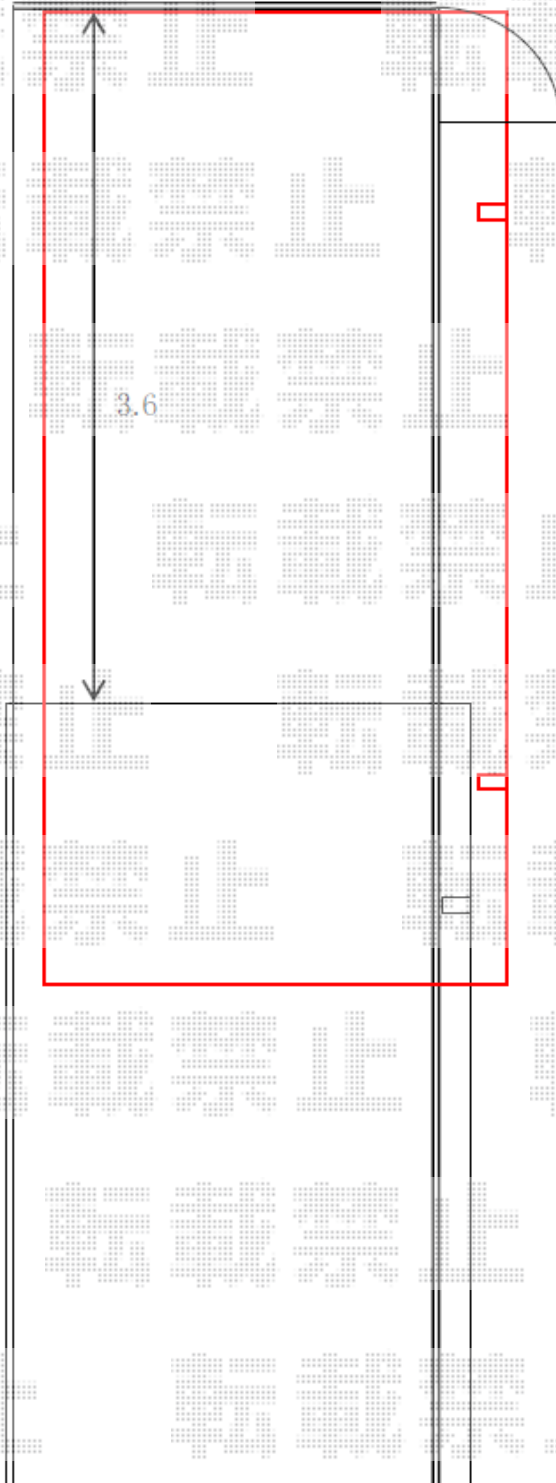

カーポート 施工概略図

LIXIL ネスカR (ラウンドスタイル) 積雪~20cm対応
幅= 2,400mm
奥行= 4,980mm
色: ホワイト
屋根材: ポリカーボネート (クリアブルー)
柱仕様: 標準柱仕様 (有効高 約2,200mm)

2020-9-781382

担当者

新西