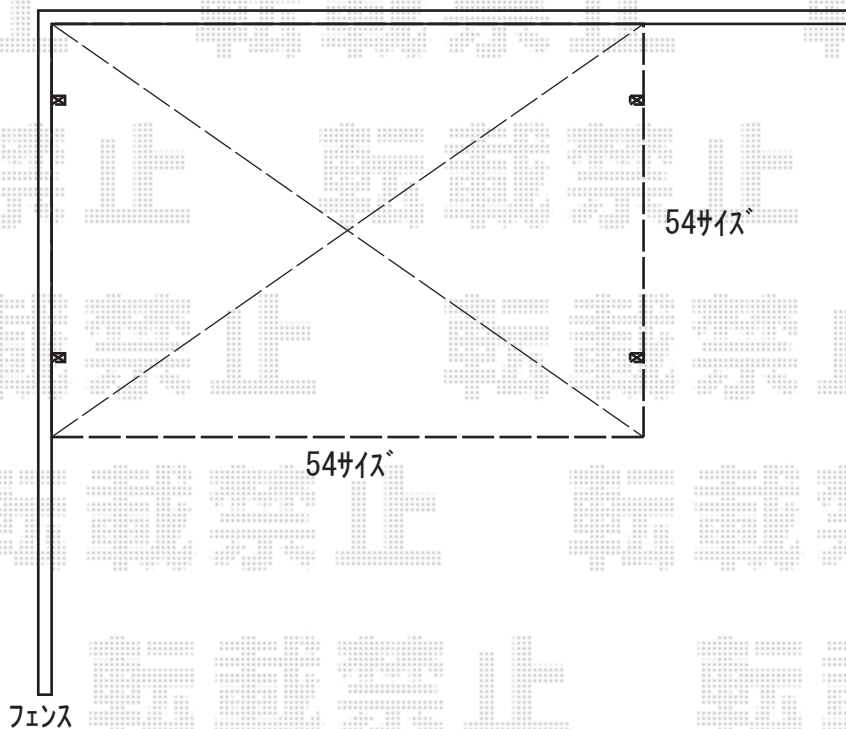

# カーポート 施工概略図

YKK AP レイナツインポートグラン 積雪~20cm対応  
幅= 5,392mm  
奥行= 5,400mm  
色： プラチナステン  
屋根材： ポリカーボネート（アースブルー）  
柱仕様： ハイルフ柱仕様（有効高 約2,350mm）

2020-9-781398

担当者

西村