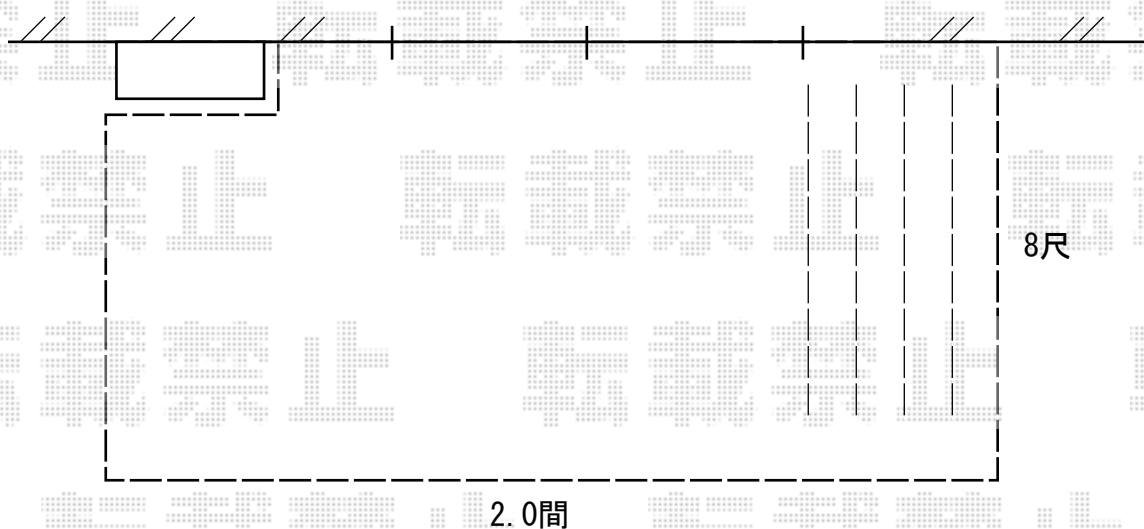

ウッドデッキ 施工概略図

YKK AP リウッドデッキ 200
間口= 2.0間(3,651mm)
出幅= 8尺 (2,420mm)
色：【未定】
床板：縦貼り
幕板：標準幕板
束柱：Sタイプ(550mm) (色：【未定】)
追加部材：室外機部加工用部材一式

※ステップ位置は施工時ご指示をお願いします

2020-9-781552

担当者

政井