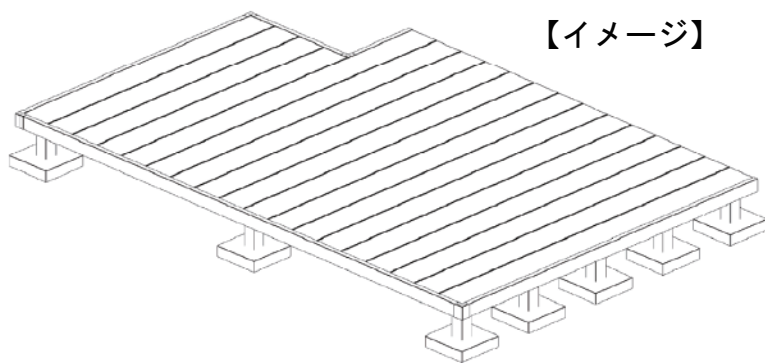

ウッドデッキ 施工概略図

YKK AP リウッドデッキ 200
間口= 2.0間(3,651mm)
出幅= 8尺 (2,420mm)
色：【未定】
床板：縦貼り
幕板：標準幕板
束柱：Sタイプ(550mm) (色：【未定】)
追加部材：室外機部加工用部材一式

※ステップ位置は施工時ご指示をお願いします

2020-9-781552

担当者

政井