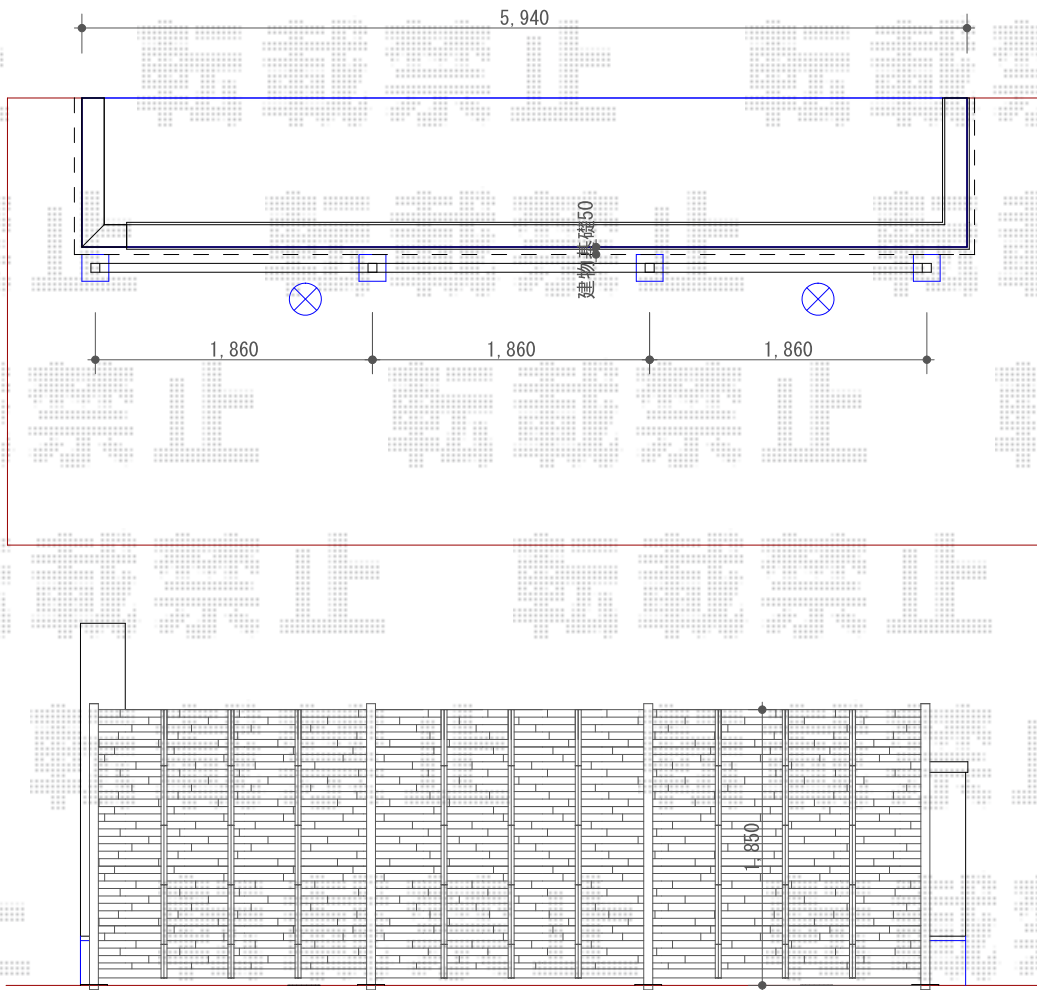

フェンス 施工概略図

タカショー エコ竹 みす垣 5型 60角柱 22Φセット
基本型：H1800 (1,920×1,800mm) × 1セット
追加型：H1800 (1,860×1,800mm) × 2セット
色：パネル：すす竹/柱：黒焼

2020-9-781873

担当者

関