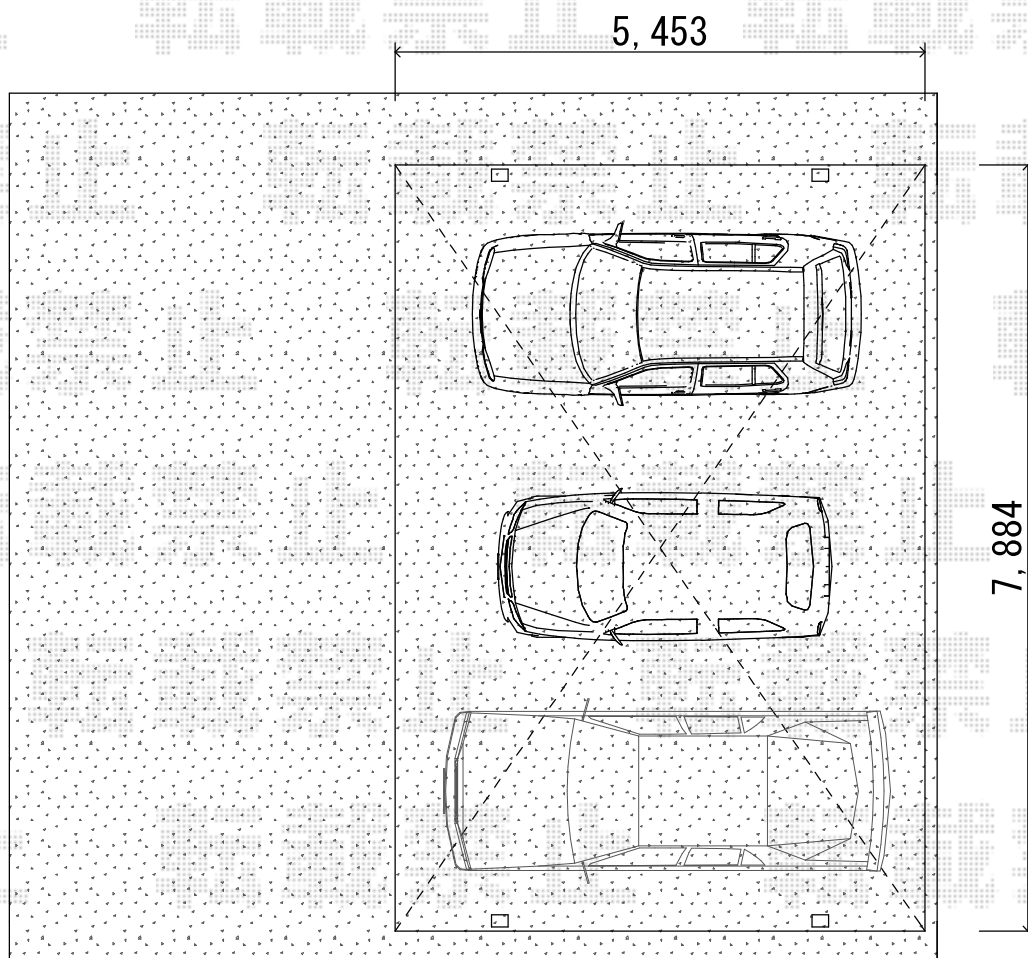

折板カーポート 施工概略図

LIXIL(トステム) テリオスポートIII 1500 3台用 角4本柱 積雪~50cm対応
幅= 7,884mm
奥行= 5,453mm
色: ブラック
屋根材: スチール折板(ペフ無/t0.6mm) × 13枚 ※価格別途
柱仕様: 標準柱仕様(有効高 約2,300mm)
横材: 無

2020-9-782003

担当者

木挽