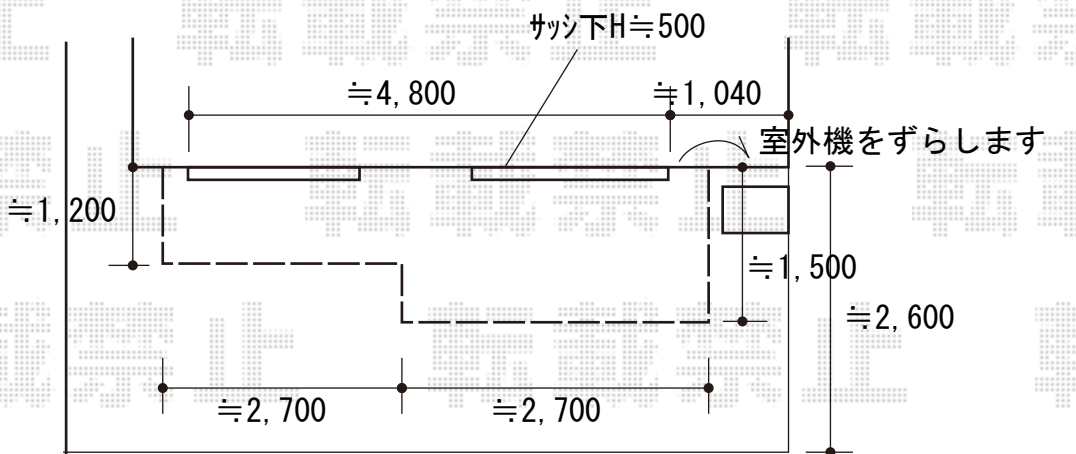

ウッドデッキ 施工概略図

YKK AP リウッドデッキ 200
間口= 3.0間(5,451mm)
出幅= 5尺(1,520mm)/4尺(1,220mm)
色： ナチュラルブラウン
床板： 縦貼り
幕板： 標準幕板
束柱： Tタイプ(400~550mm) (色： プラチナステン)

【イメージ図】

2020-9-782681

担当者

政井