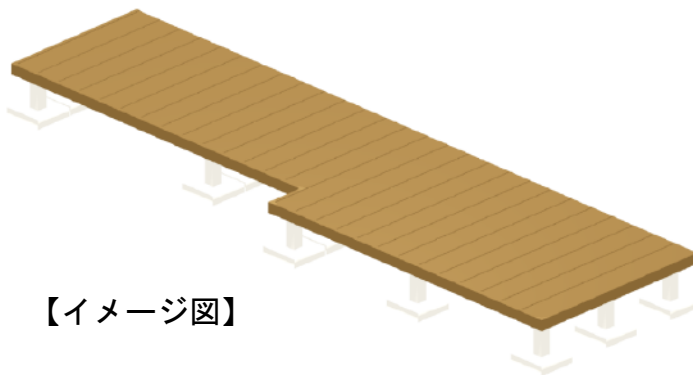

ウッドデッキ 施工概略図

YKK AP リウッドデッキ 200
間口= 3.0間(5,451mm)
出幅= 5尺(1,520mm)/4尺(1,220mm)
色： ナチュラルブラウン
床板： 縦貼り
幕板： 標準幕板
束柱： Tタイプ(400~550mm) (色： プラチナステン)

【イメージ図】

2020-9-782681

担当者

政井