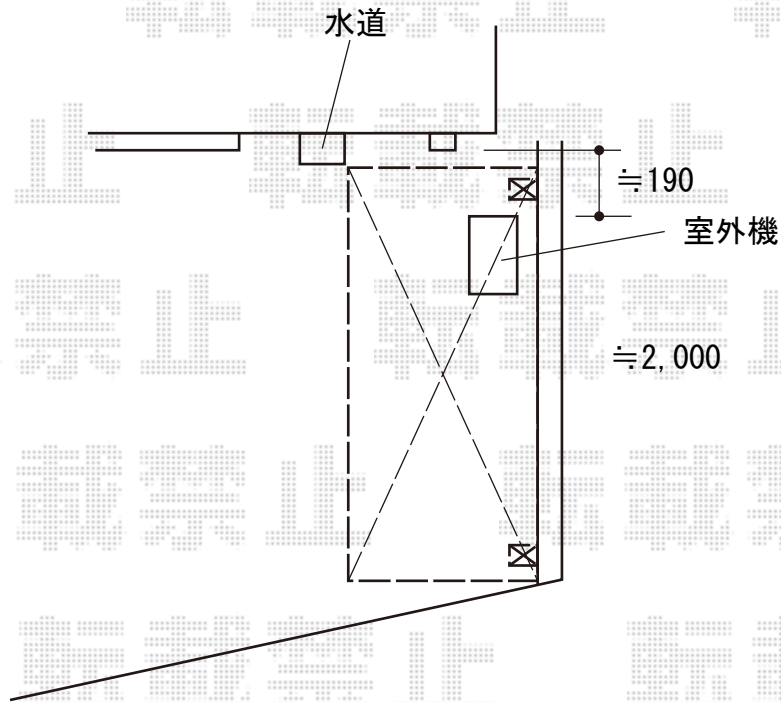

サイクルポート 施工概略図

LIXIL ネスカFミニ (フラットスタイル) 積雪~20cm対応
幅= 1,796mm
奥行= 2205 (3台~5台用) mm
色 : ナチュラルシルバー
屋根材 : ポリカーボネート (クリアブルー)
柱仕様 : 標準柱 (有効高 約1,900mm) 仕様

2020-9-782852

担当者

中島