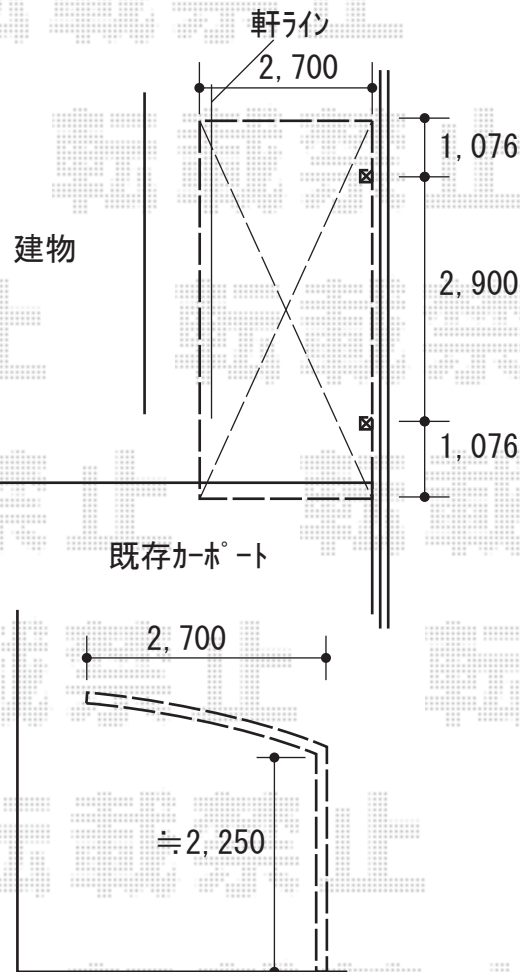

カーポート 施工概略図

Value Select プレシオスポート 積雪～20cm対応
幅= 2,700mm
奥行= 5,052mm
色： グレースブラウン
屋根材： ポリカーボネート（スカイブルー）
柱仕様： ハイルフ柱仕様（有効高 約2,250mm）

2020-9-782862

担当者

木挽