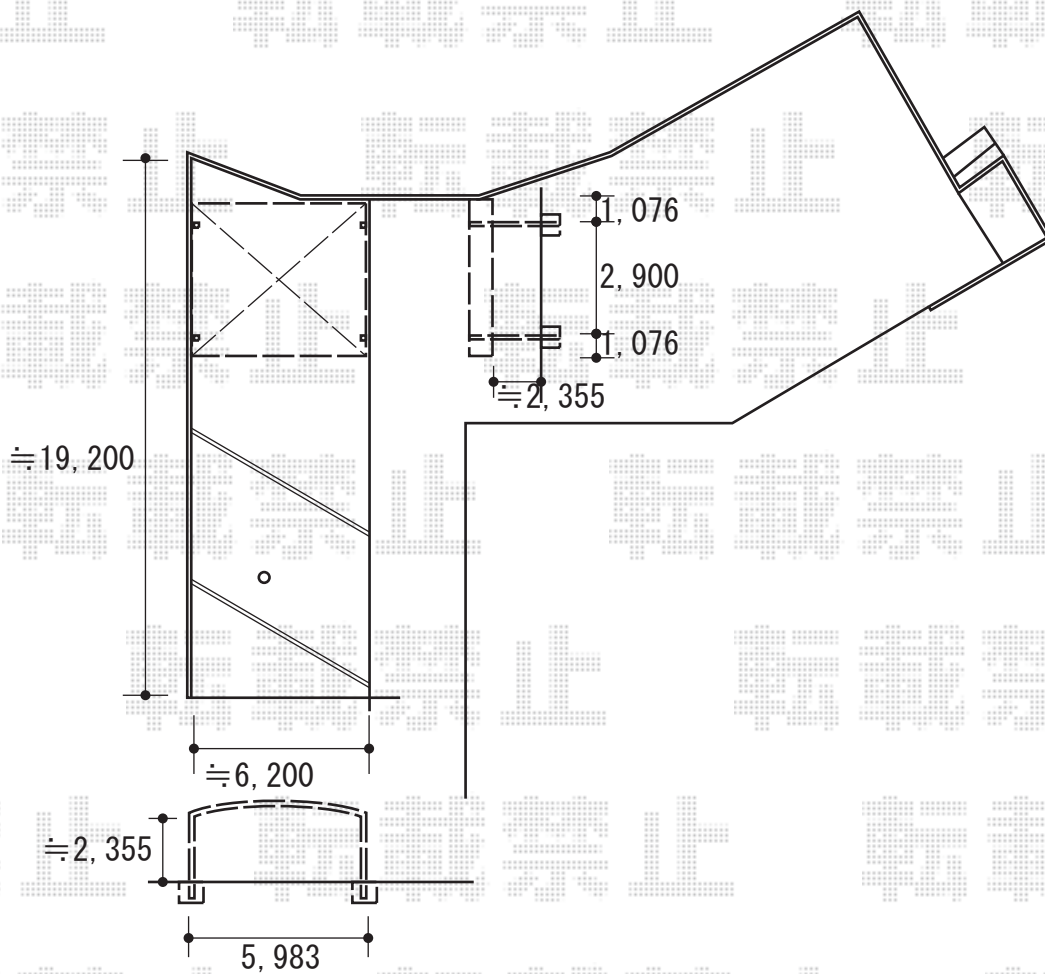

YKK AP レイナツインポートグラン 積雪~20cm対応
幅= 5,983mm
奥行= 5,052mm
色： ホワイト
屋根材： 熱線遮断ポリカーボネート(クリアマット)
柱仕様： ハイルーフ柱仕様 (有効高 約2,350mm)

2020-9-782937