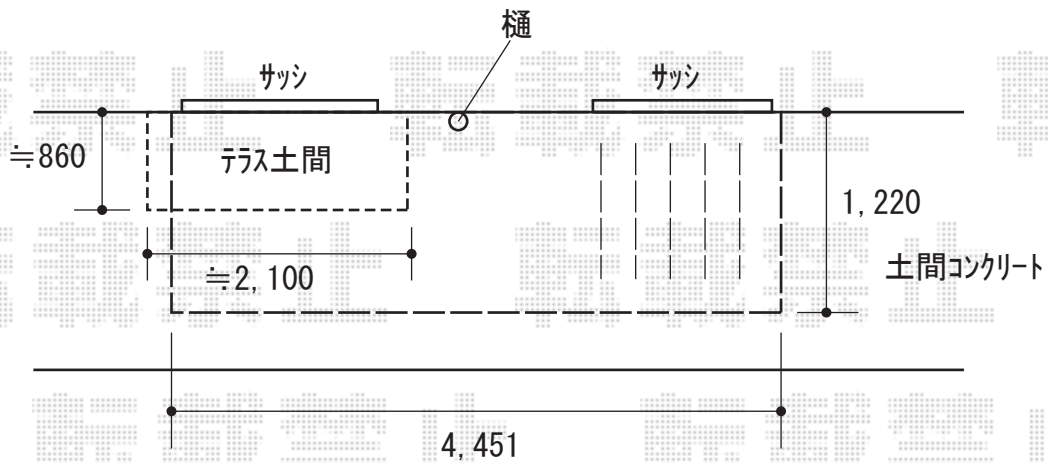

ウッドデッキ 施工概略図

YKK AP リウッドデッキ 200
間口= 2.5間(4,451mm)
出幅= 4尺(1,220mm)
色 : ナチュラルブラウン
床板 : 縦貼り
幕板 : 標準幕板
束柱 : Tタイプ(400~550mm) (色 : プラチナステン)

2020-9-782973

担当者

三村