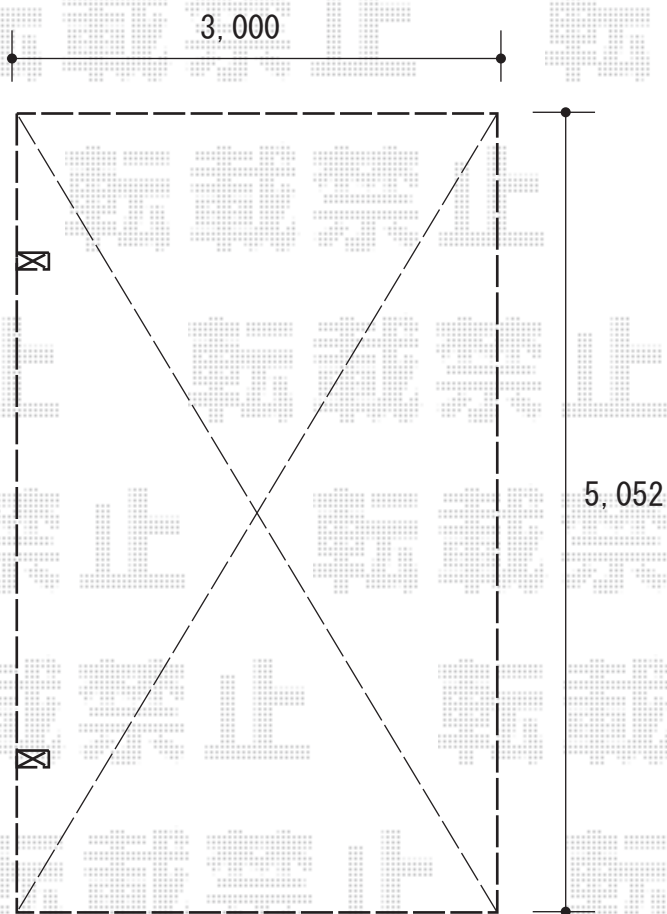

カーポート 施工概略図

YKK AP レイナポートグラン 積雪~20cm対応
幅= 3,000mm
奥行= 5,052mm
色： プラチナステン
屋根材： ポリカーボネート（アースブルー）
柱仕様： 標準柱仕様（有効高 約2,000mm）

2020-9-782988

担当者

西村