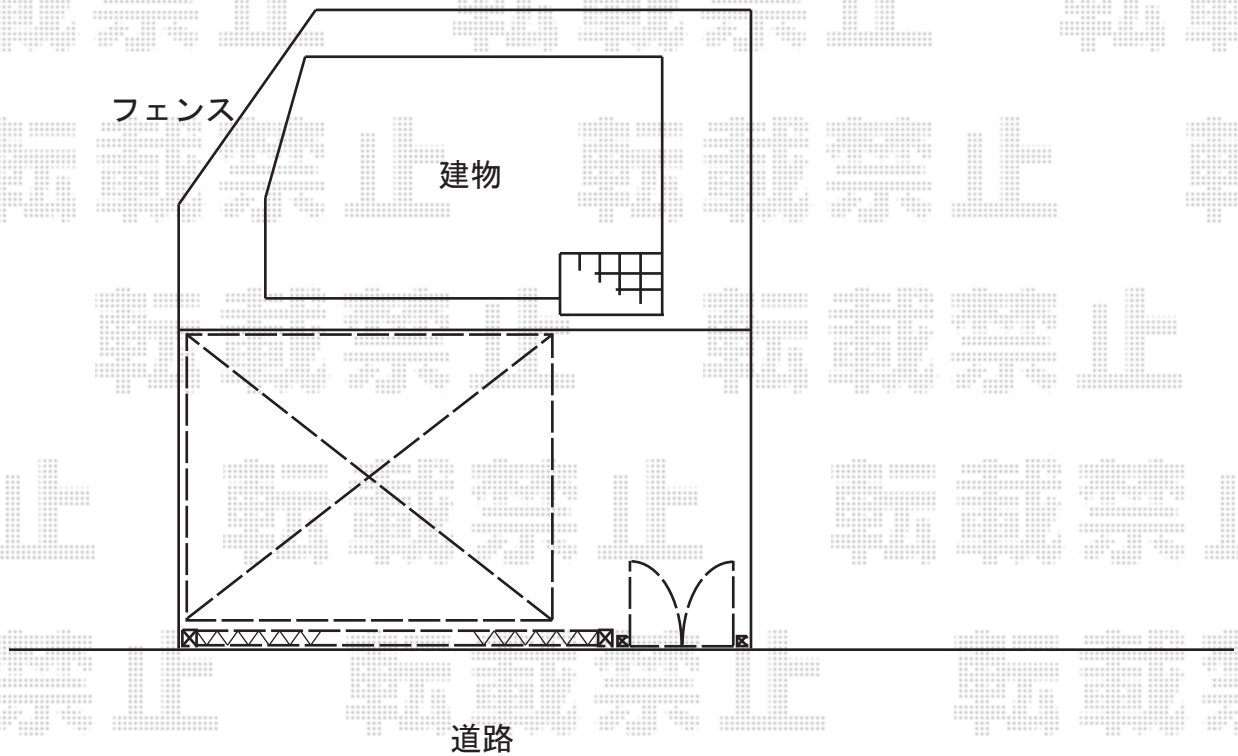

カーポート・カーゲート・門扉・フェンス 施工概略図

LIXIL 【ご提案/仮】ネスカR (ラウンドスタイル) ワイド 積雪~20cm対応  
幅= 6,060mm 奥行= 4,980mm  
色: シャイングレー  
屋根材: 熱線吸収ポリカーボネート (クリアマットS・すりガラス調)  
柱仕様: 標準柱仕様 (有効高 約2,200mm)

LIXIL (TOEX) アルシャインII PG型R (ペットガード) Aタイプ センターレール 片開き 630S  
開口幅= 6,092mm 全幅= 6,208mm たたみ幅= 873mm  
高さ= 1,250mm 色: マイルドブラック  
キャスター数: 5箇所 落棒数: 5本

LIXIL (TOEX) 開き門扉AB TR2型 両開き  
扉幅 = 900+900mm 扉高 = 1,200mm  
色: ブラック 錠: シリンダーPA錠  
開き: 内開き

LIXIL フェンスAB YS3型 横スリット3 アルミ多段柱仕様  
本体1枚 (W×H) = (2,000×940mm) × 4枚  
多段柱 (60×60): T-18× 6本 上下ブラケットセット: 60×60用× 6セット  
端部キャップセットE: T-10用× 1セット  
目隠しコーナー継手セットE: T-10用× 1セット  
切詰端部カバー (切詰用): T-10用× 1セット  
ストレート継手: T-10用 × 2セット 色: シャイングレー