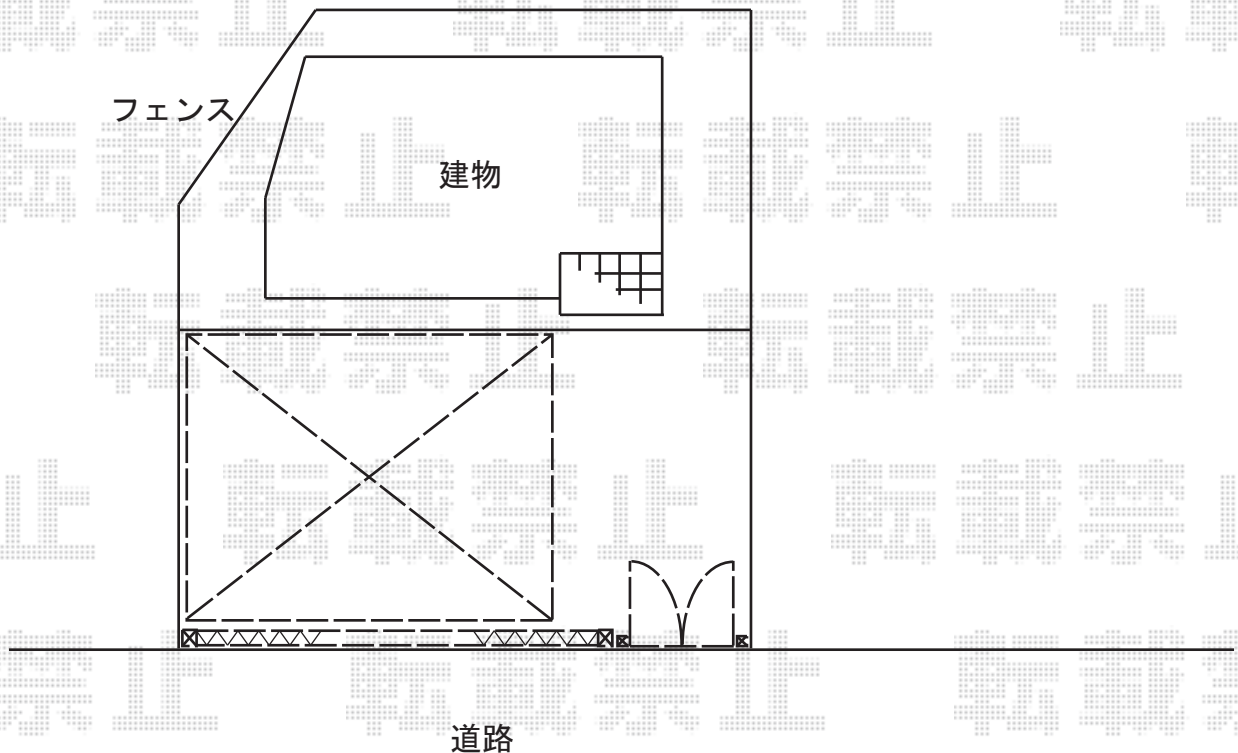

カーポート・カーゲート・門扉・フェンス 施工概略図

LIXIL 【ご提案/仮】 ネスカR (ラウンドスタイル) ワイド 積雪~20cm対応
幅= 6,060mm 奥行= 4,980mm
色: シャイングレー
屋根材: 熱線吸収ポリカーボネート (クリアマットS・すりガラス調)
柱仕様: 標準柱仕様 (有効高 約2,200mm)

LIXIL (TOEX) アルシャインII PG型R (ペットガード) Aタイプ センターレール 片開き 630S
開口幅= 6,092mm 全幅= 6,208mm たたみ幅= 873mm
高さ= 1,250mm 色: マイルドブラック
キャスター数: 5箇所 落棒数: 5本

LIXIL (TOEX) 開き門扉AB TR2型 両開き
扉幅 = 900+900mm 扉高 = 1,200mm
色: ブラック 錠: シリンダーPA錠
開き: 内開き

LIXIL フェンスAB YS3型 横スリット3 アルミ多段柱仕様
本体1枚 (W×H) = (2,000×940mm) × 4枚
多段柱 (60×60): T-18× 6本 上下ブラケットセット: 60×60用× 6セット
端部キャップセットE: T-10用× 1セット
目隠しコーナー継手セットE: T-10用× 1セット
切詰端部カバー (切詰用): T-10用× 1セット
ストレート継手: T-10用 × 2セット 色: シャイングレー