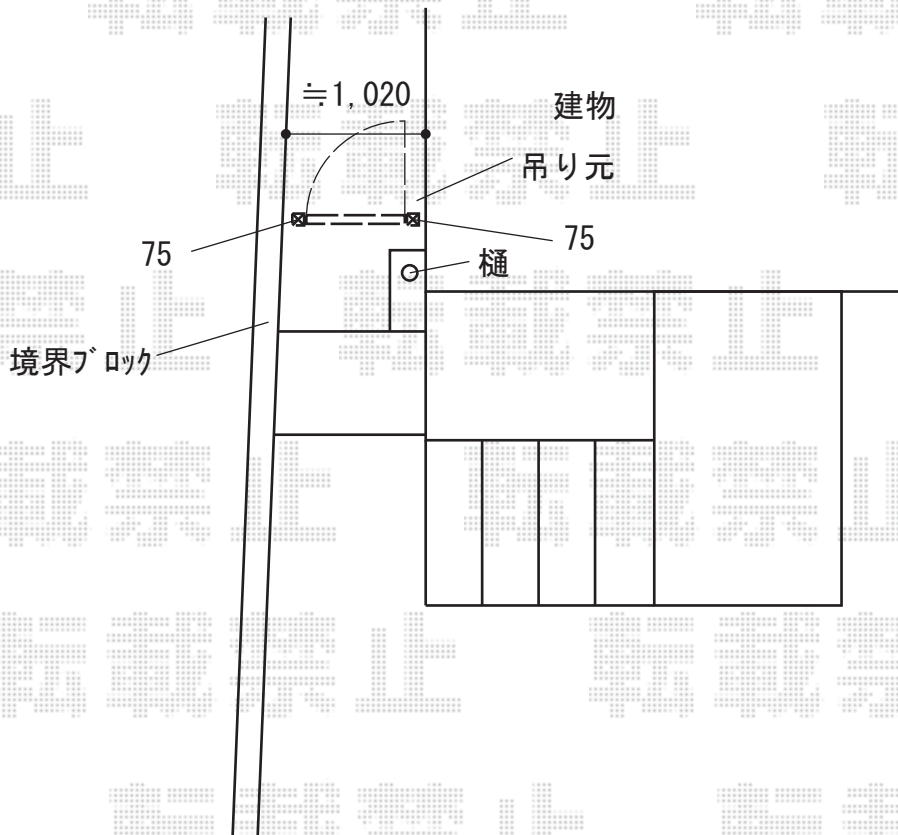

門扉 施工概略図

YKK AP シンプレオ門扉4型 縦太格子 片開き 門柱使用
扉幅 = 800mm
扉高 = 1,400mm
色 : ピュアシルバー
錠 : 打掛錠1型
開き : 内開き

2020-9-783008

担当者

木附