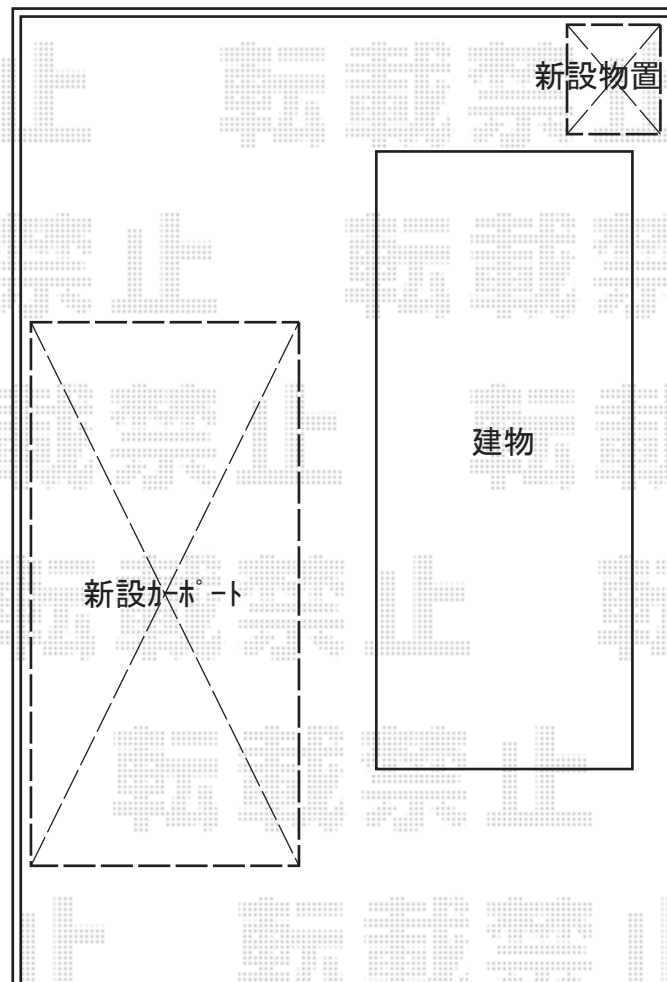

折板カーポート/物置 施工概略図

LIXIL(トステム) テリオスポートIII 900 4台用 縦連棟 角8本柱 積雪~30cm対応
幅= 5,484mm
奥行= 10,855mm
色: ブラック
屋根材: スチール折板(ペフ無/t0.6mm) × 9枚 ※価格別途
柱仕様: ロング柱30仕様(有効高 約3,000mm)
横材: 無

イナバ物置 ネクスタ 一般型 3470 × 1790 × 2075
間口= 3,470mm
奥行= 1,790mm
高さ= 2,075mm
色: プレミアムグレー
屋根タイプ: 標準型
耐荷重タイプ: 一般型
棚タイプ: 標準棚タイプ
数量: 1台