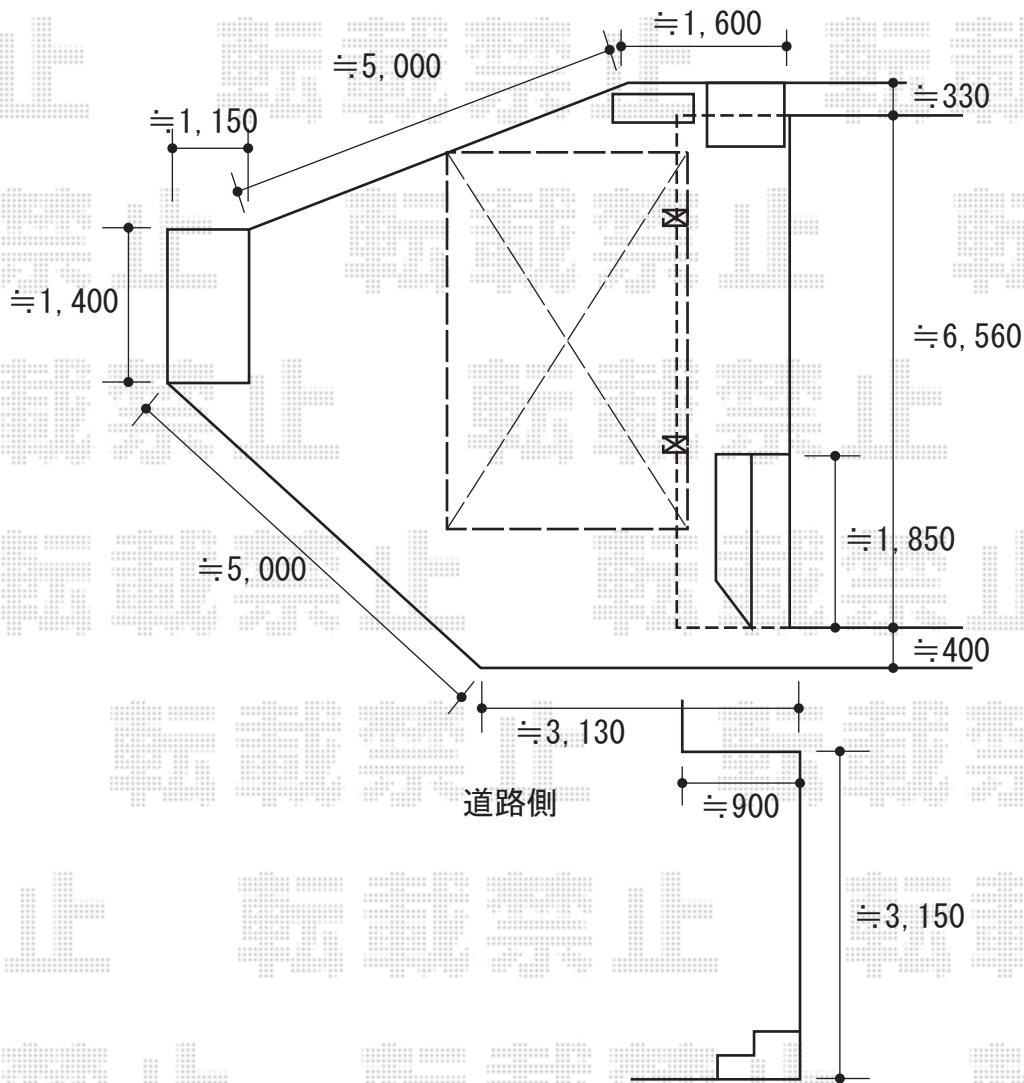

カーポート 施工概略図

YKK AP レイナポートグラン 積雪~20cm対応
 幅= 2,700mm
 奥行= 5,400mm
 色: プラチナステン
 屋根材: 熱線遮断ポリカーボネート(クリアマット)
 柱仕様: ハイロング柱仕様(有効高 約2,800mm)

YKK AP レイナポートグラン オプション
 枯葉よけネット: 51/54用兼用(L5400) (¥7,500) × 1セット
 柱カバー: 大/2枚入り(¥8,000) × 1セット
 色: カームブラック*1色のみ