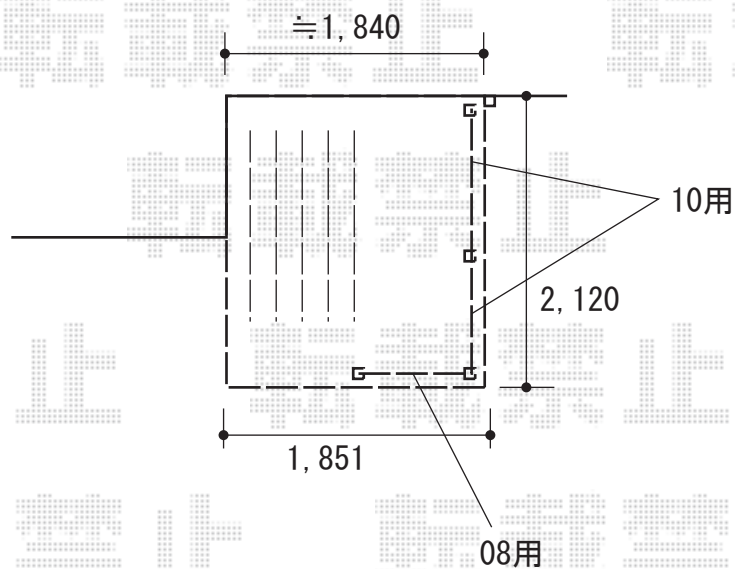

ウッドデッキ 施工概略図

Value Select マージウッドデッキ

間口= 1.0間(1,851mm)

出幅= 7尺(2,120mm)

色： レッドウッド

床板： 縦貼り

幕板： 標準幕板

束柱： Tタイプ(400~550mm) (色： カームブラック)

追加部材： 入隅部材

2020-9-783828

担当者

三村