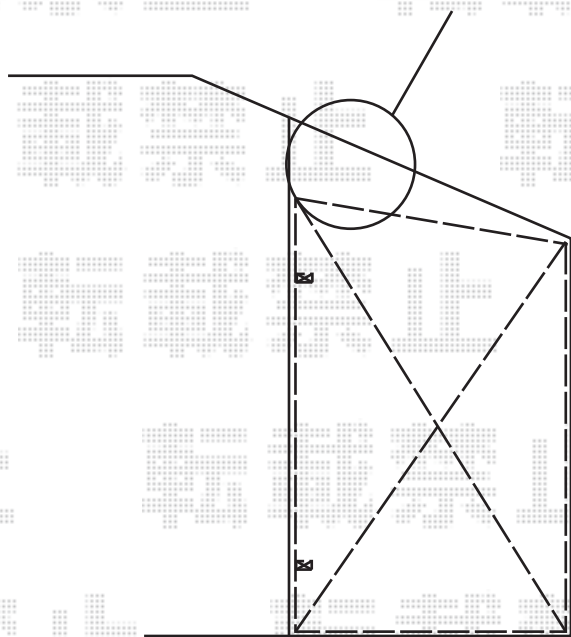

カーポート 施工概略図

LIXIL フーゴF (フラットスタイル) 積雪~20cm対応

幅= 2,393mm

奥行= 5,028mm

色： シャイングレー

屋根材： ポリカーボネート (クリアマット・すりガラス調)

柱仕様： 標準柱仕様 (有効高 約2,200mm)

LIXIL フーゴF

着脱式サポート(標準柱用)2本入り×1セット

色： シャイングレー

LIXIL フーゴF 異形対応部材

異形対応側枠セット： W24~30 × 1セット

隅切対応部品セット： W24~30 × 1セット

母屋セット： L57 × 1セット

色： シャイングレー

すき間が生じます

※メーカー規定寸法： ~623.5mmまで/25° 以内に納まるよう施工致します

※納まりはイメージです

2020-9-783882

担当者

木挽