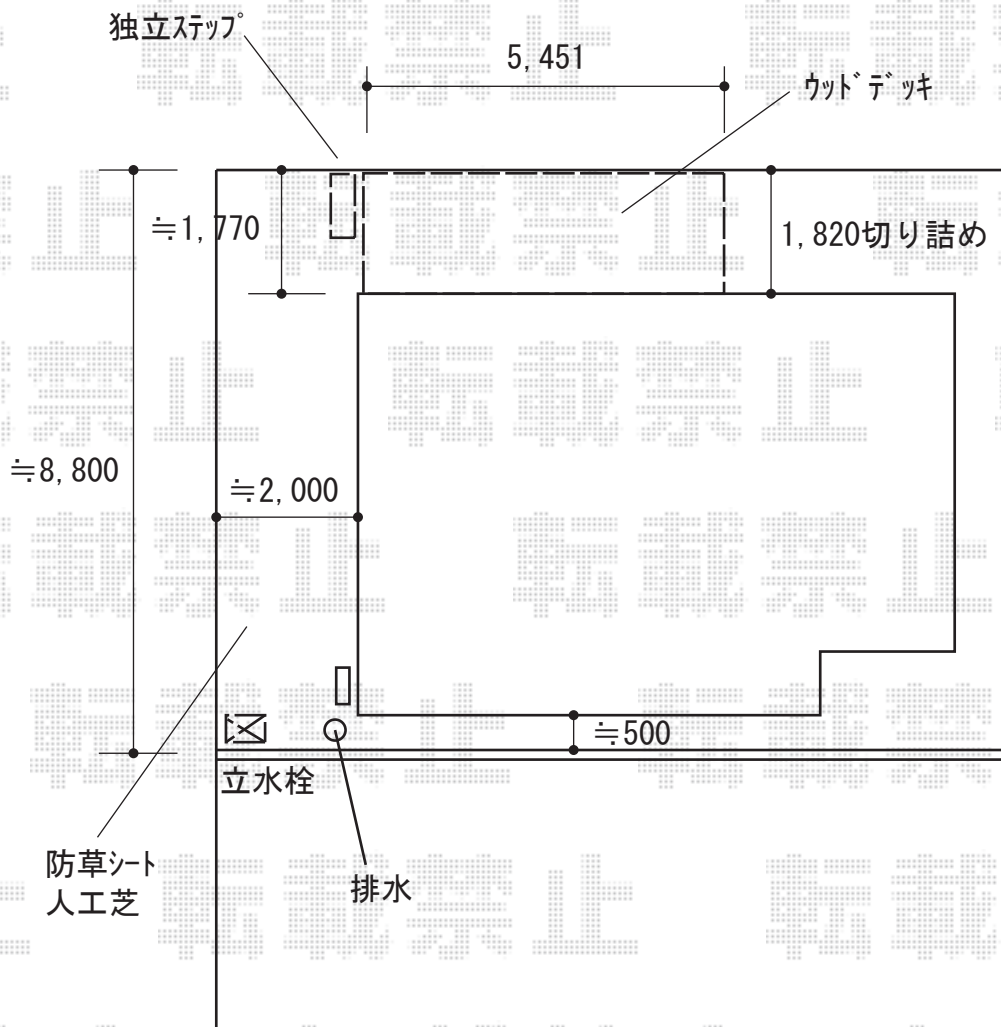

エクステリア商品 施工概略図

YKK AP リウッドデッキ 200
間口= 3.0間(5,451mm)
出幅= 6尺(1,820mm)
色： ナチュラルブラウン
床板： 【仮】縦貼り
幕板： 標準幕板
束柱： Tタイプ(400~550mm) (色： カームブラック)

YKK AP 独立式 リウッド ステップ2型×1セット
色： ナチュラルブラウン (束柱色： カームブラック)

ユニソン ネオキャスト
ネオキャストスタンド： タイトレンガタイプ (色： 【未定】) × 1
【仮】フレウспан： 【仮】ストーンブリック (色： 【未定】) × 1
蛇口： 【仮】プレーンフォーセット クロスII (色： 【未定】) × 1
補助蛇口： 【仮】プレーンフォーセット ホース用蛇口A (色： 【未定】) × 1