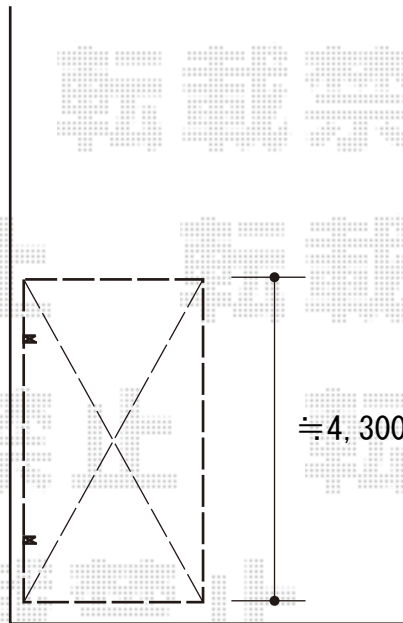

サイクルポート 施工概略図

LIXIL ネスカFミニ (フラットスタイル) 積雪~20cm対応

幅= 2,096mm

奥行= 5029 (8台~12台用)mm

色 : シャイングレー

屋根材 : 熱線吸収ポリカーボネート (ブルーマットS・すりガラス調)

柱仕様 : ロング柱 (有効高 約2,500mm) 仕様

LIXIL ネスカFミニ用輪止めセット

奥行サイズ : 50型用

色 : シャイングレー

LIXIL ネスカFミニ 物干しセット 標準 2本入り×1セット

色 : シャイングレー

備考 : 長さ495mm

2020-9-784012

担当者

中島