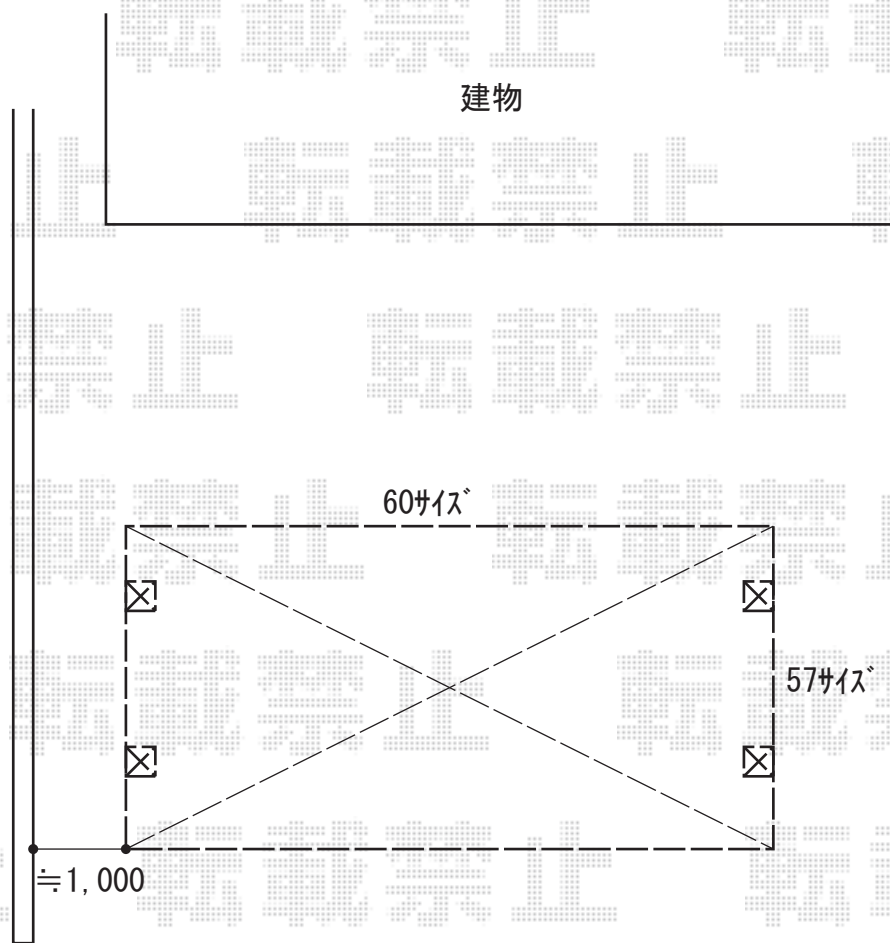

カーポート 施工概略図

YKK AP レイナツインポートグラン 積雪～20cm対応
幅= 5,983mm
奥行= 5,768mm
色： プラチナステン
屋根材： 熱線遮断ポリカーボネート(クリアマット)
柱仕様： ハイルーフ柱仕様 (有効高 約2,350mm)

2020-9-784032

担当者

木挽