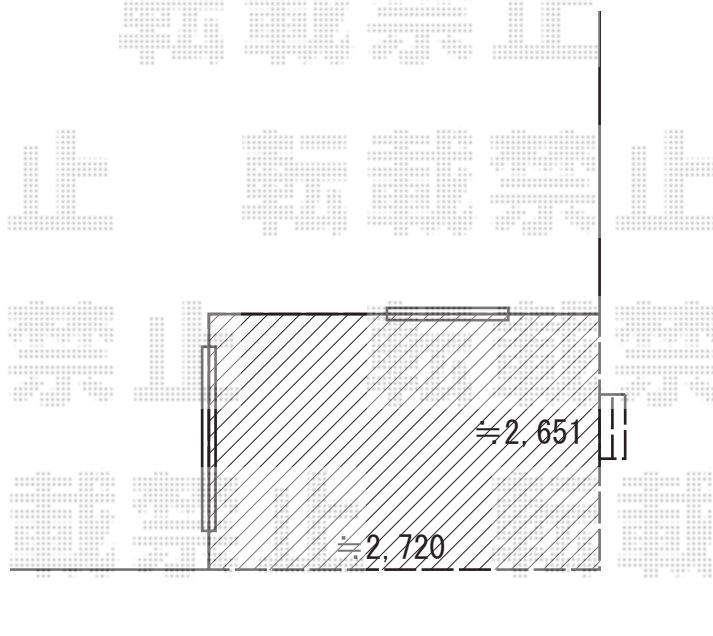

ウッドデッキ 施工概略図

YKK AP リウッドデッキ 200

間口= 1.5間(2,651mm)

出幅= 9尺(2,720mm)

色： レッドブラウン

床板： 縦貼り

幕板： 2面幕板

束柱： Tタイプ(400~550mm) (色：カームブラック)

メーカー小売希望価格： ¥278,900

YKK AP リウッドデッキ 200 独立ステップ2型×1セット

色： レッドブラウン (束柱色：カームブラック)

※イメージ図

2020-9-784522

担当者

政井