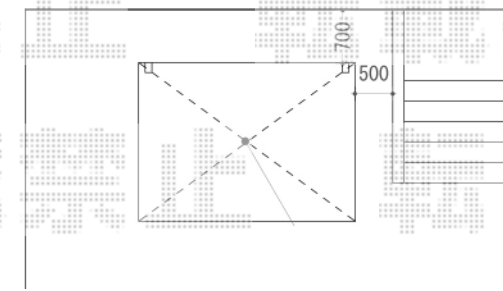

## サイクルポート 施工概略図

LIXIL 【01/02】 フーゴRパーク (ラウンドスタイル) パネル3面囲い 積雪~20cm対応  
幅= 2,101mm  
奥行= 2,156mm (3台用)  
色: シャイングレー  
屋根材: ポリカーボネート (クリアマット・すりガラス調)  
柱仕様: 標準柱仕様 (有効高 約1,900mm)

喫煙所 4