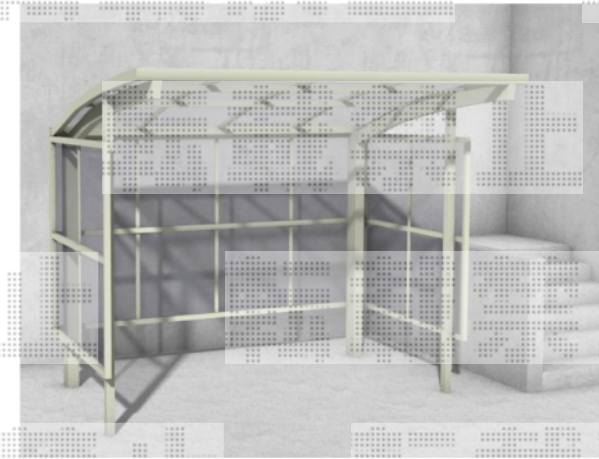

## サイクルポート 施工概略図

LIXIL 【01/02】 フーゴRパーク (ラウンドスタイル) パネル3面囲い 積雪~20cm対応  
幅= 2,101mm  
奥行= 2,156mm (3台用)  
色: シャイングレー  
屋根材: ポリカーボネート (クリアマット・すりガラス調)  
柱仕様: 標準柱仕様 (有効高 約1,900mm)

喫煙所 4