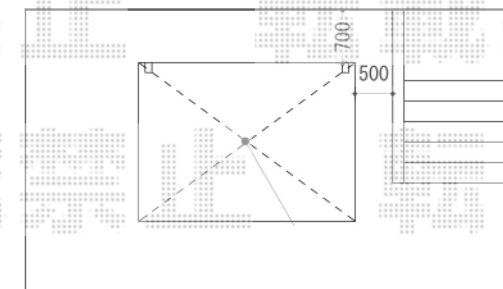

サイクルポート 施工概略図

LIXIL 【01/02】 フーゴRパーク (ラウンドスタイル) パネル3面囲い 積雪~20cm対応
幅= 2,101mm
奥行= 2,156mm (3台用)
色: シャイングレー
屋根材: ポリカーボネート (クリアマット・すりガラス調)
柱仕様: 標準柱仕様 (有効高 約1,900mm)

喫煙所 4