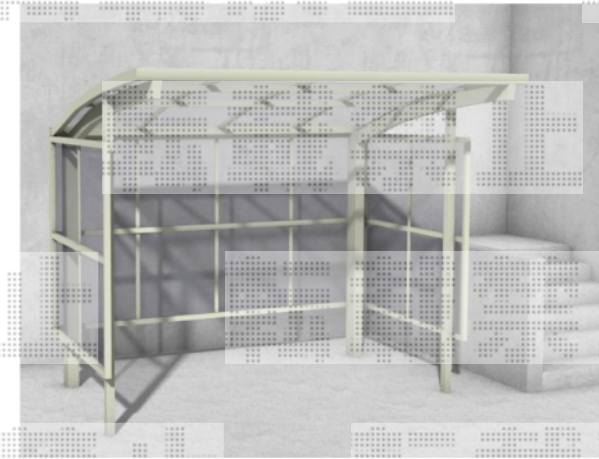

サイクルポート 施工概略図

LIXIL 【01/02】 フーゴRパーク (ラウンドスタイル) パネル3面囲い 積雪~20cm対応
幅= 2,101mm
奥行= 2,156mm (3台用)
色: シャイングレー
屋根材: ポリカーボネート (クリアマット・すりガラス調)
柱仕様: 標準柱仕様 (有効高 約1,900mm)

喫煙所 4