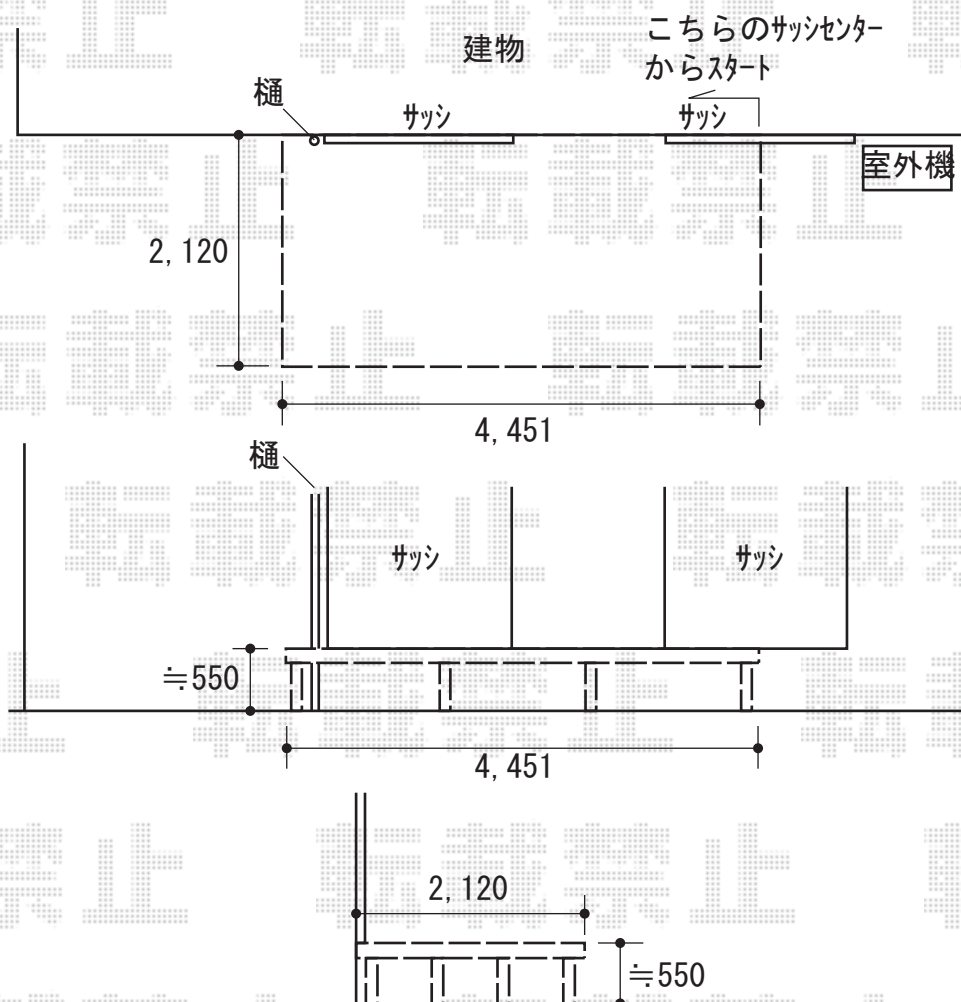

ウッドデッキ 施工概略図

YKK AP リウッドデッキ 200

間口= 2.5間 (4,451mm)

出幅= 7尺 (2,120mm)

色： ナチュラルブラウン

床板： 縦貼り

幕板： 標準幕板

束柱： Tタイプ (400~550mm) (色： カームブラック)