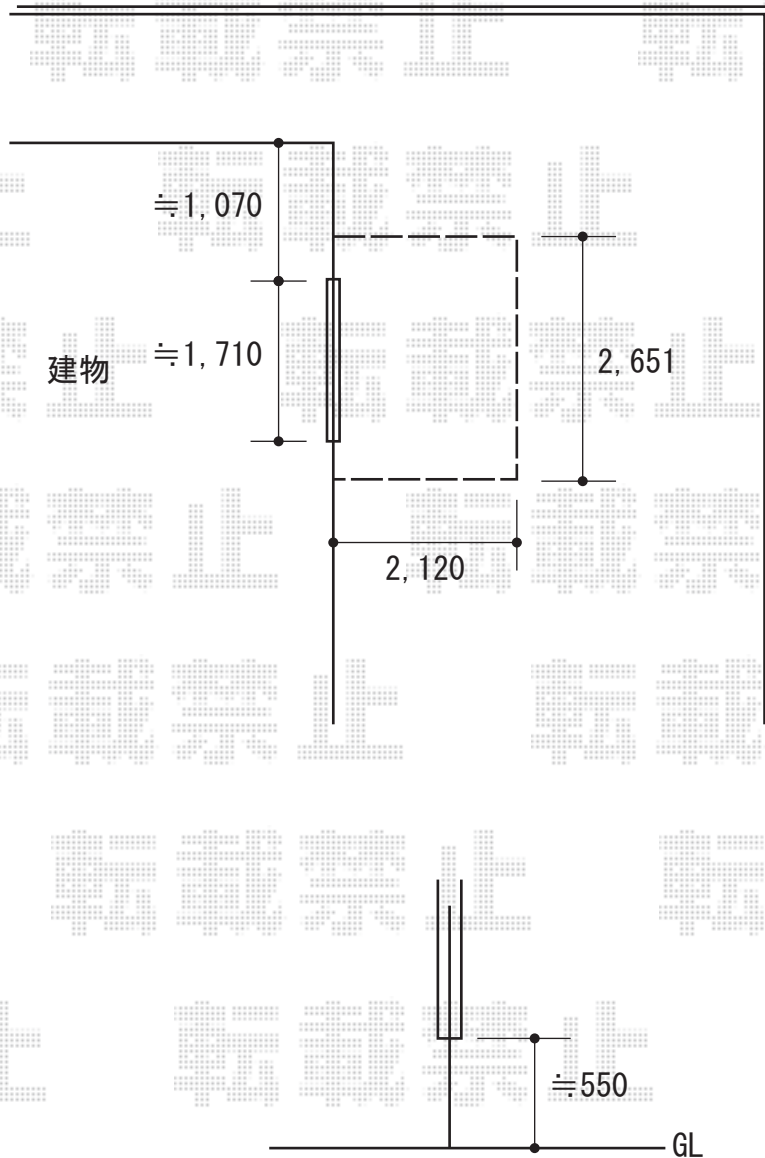

ウッドデッキ 施工概略図

Value Select マージウッドデッキ

間口= 1.5間(2,651mm)

出幅= 7尺(2,120mm)

色： ナチュラル

床板： 縦貼り

幕板： 標準幕板

束柱： Tタイプ(400~550mm) (色：カームブラック)