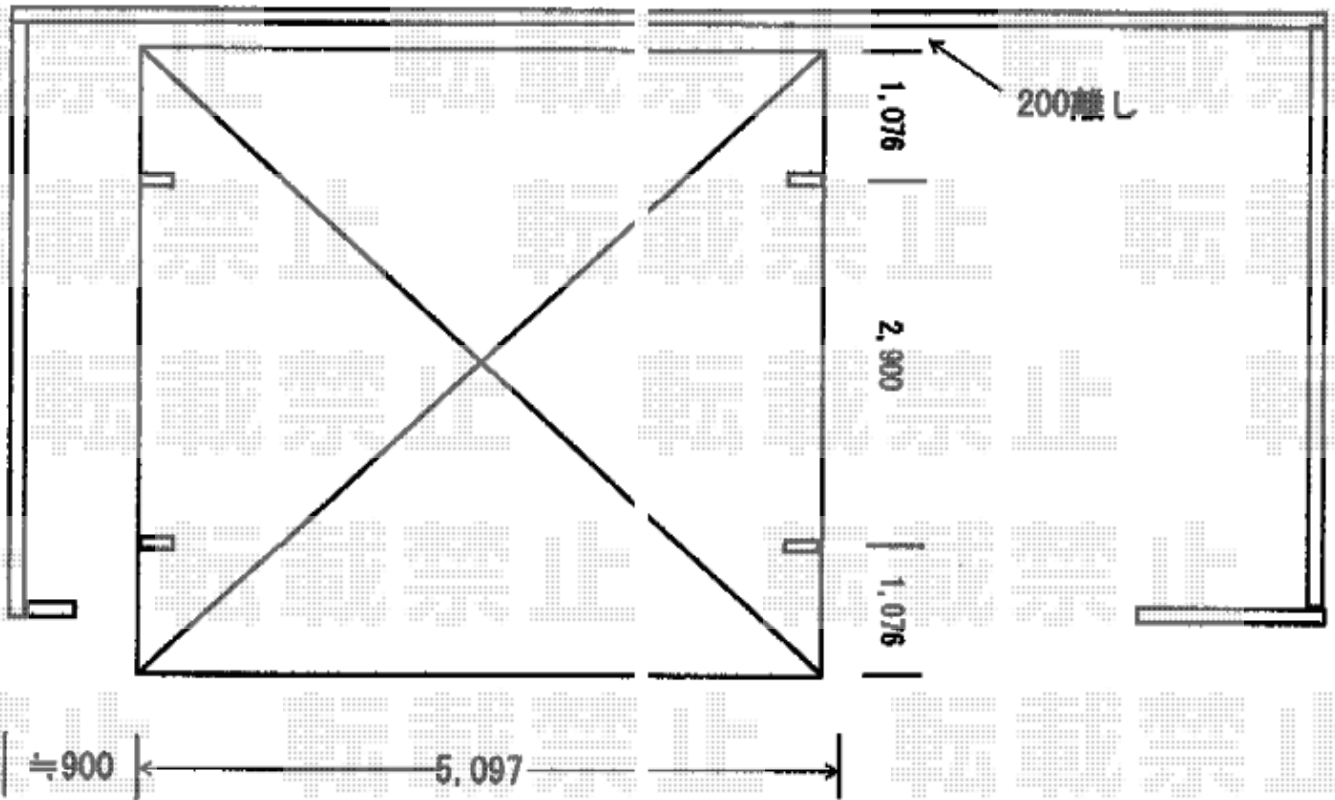

カーポート 施工概略図

YKK AP レイナツインポートグラン 積雪～20cm対応
幅= 5,097mm
奥行= 5,052mm
色： プラチナステン
屋根材： 熱線遮断ポリカーボネート（アースブルーマット調）
柱仕様： ハイルフ柱仕様（有効高 約2,350mm）

2020-9-785138

担当者

新西