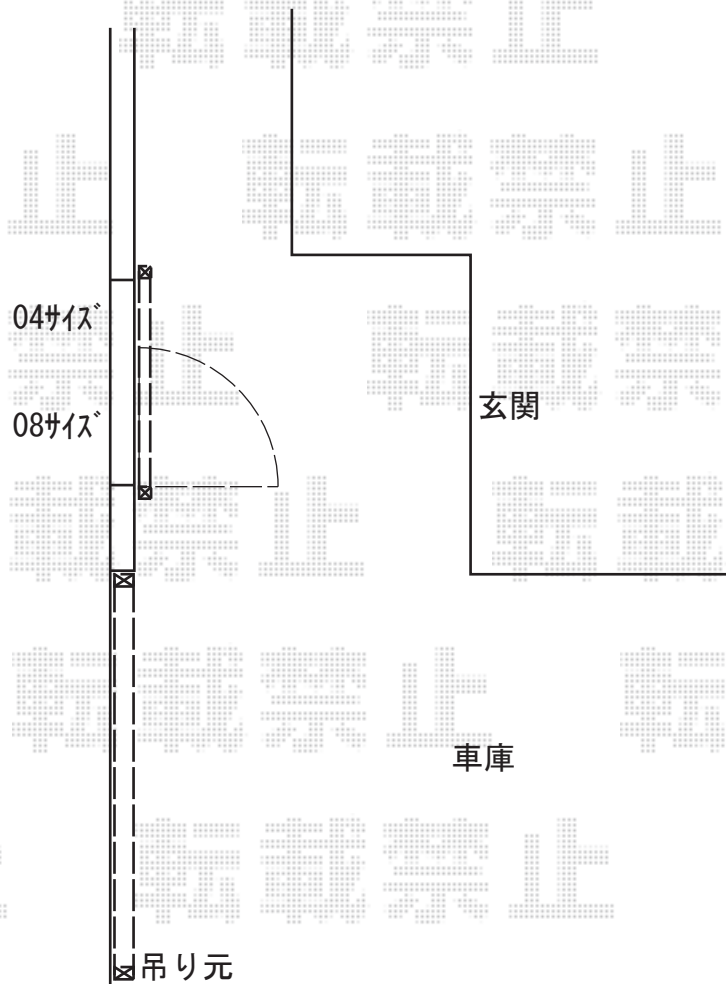

門扉 施工概略図

LIXIL (TOEX) ハイ千峰 両開き親子 柱使用

扉幅 = 800 + 400mm

扉高 = 1,000mm

色 : シャイングレー

錠 : 【仮】ハイ千峰錠

開き : 内開き

LIXIL (TOEX) アルシャインII H型 Cタイプ ノンレール片開き 270 S

開口幅= 2,492mm

全幅= 2,608mm

たたみ幅= 475mm

高さ= 1,250mm

色 : 【未定】

キャスター数 : 2箇所

落棒数 : 2本

2020-9-785196