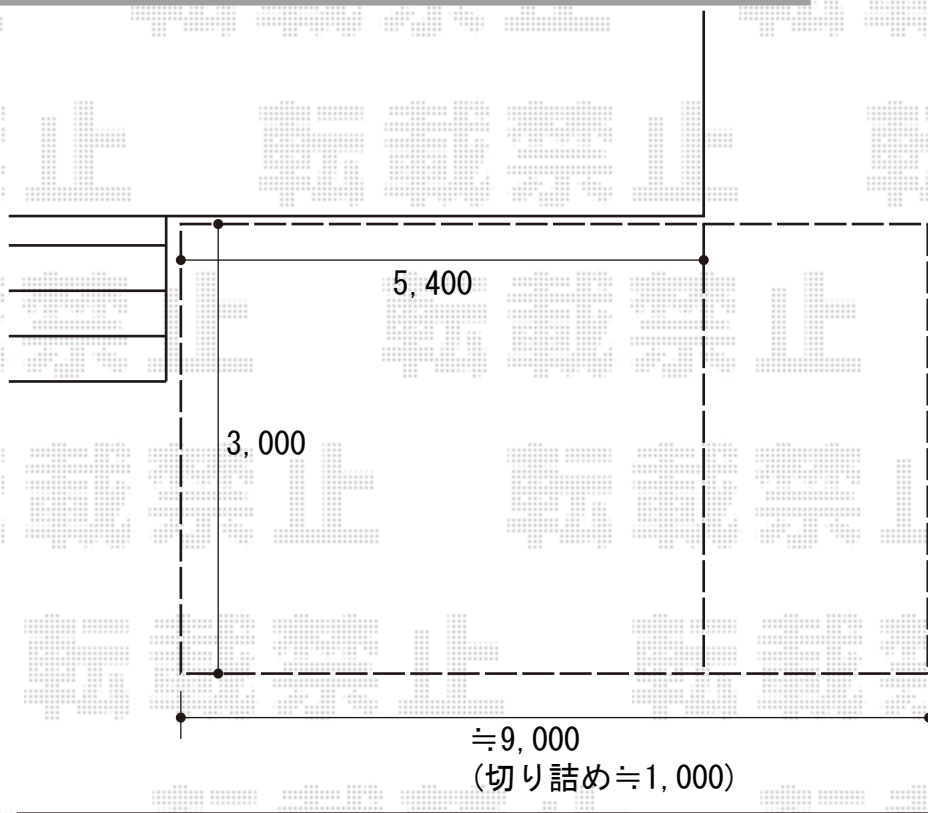

カーポート 施工概略図

YKK AP レイナポートグラン 積雪~20cm対応
幅= 3,000mm
奥行= 5,400mm
色： カームブラック
屋根材： 熱線遮断ポリカーボネート（アースブルーマット調）
柱仕様： ハイルーフ柱仕様（有効高 約2,350mm）

YKK AP 着脱式サポート柱 2本入り
柱仕様： ハイルーフ柱仕様（有効高 約2,350mm）用
色： カームブラック

YKK AP レイナポートグラン用 屋根ふき材補強部品
色： カームブラック*1色のみ
数量： 8個入り×1セット