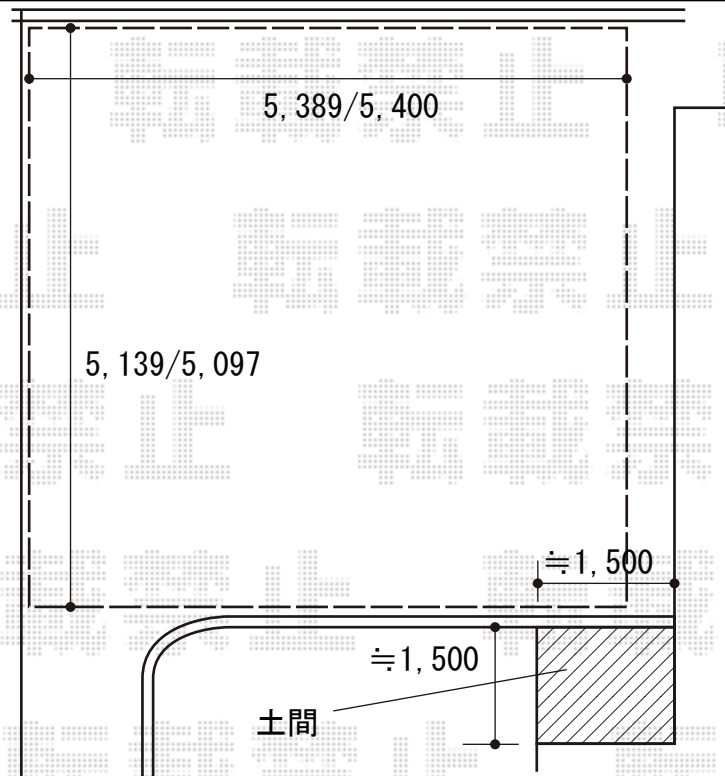

ネスカRミニ (ラウンドスタイル) 積雪~20cm対応

幅=2,101mm

奥行=2,156 (3台~5台用)mm

色: シャイングレー

屋根材: 熱線吸収ポリカーボネート (クリアマットS・すりガラス調)

柱仕様: 標準柱 (有効高 約1,900mm) 仕様

LIXIL 【1】 ネスカRミニ 屋根材ホルダー 22型用

数量: 2セット分×1

色: シャイングレー

イナバ物置 MJX-135EP-FS 【2】 シンプリィー 一般型 1320×515×1903

間口=1,320mm

奥行=515mm

高さ=1,903mm

色: ファインシルバー

屋根タイプ: 標準型

耐荷重タイプ: 一般型

棚タイプ: 長もの収納タイプ

数量: 1台

2020-9-785526