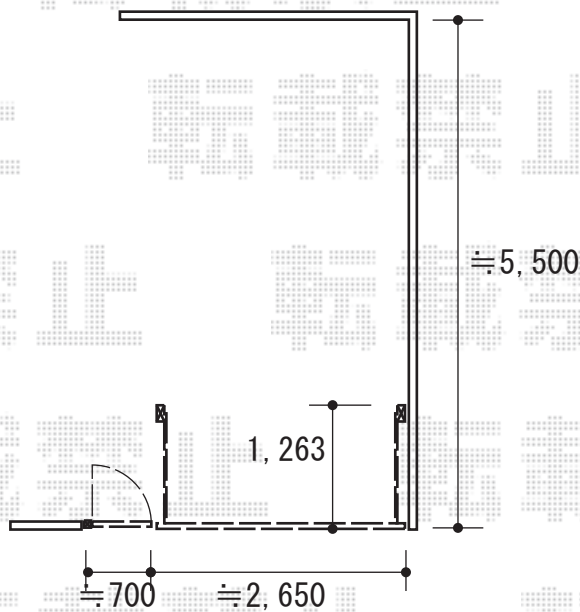

カーゲート 施工概略図

LIXIL (TOEX) オーバードアS1型 手動式
本体 (W×H) = (2,650mm × 1,000mm)
色 : アイボリーホワイト
柱仕様 : ハイーフ柱仕様 (有効通過高2,150mm)
駆動 : 手動式

LIXIL (TOEX) オーバードアS1型 開戸セット
本体 (W×H) = (700×1,000mm)
色 : アイボリーホワイト
開き : 外観左吊元

2020-9-785549