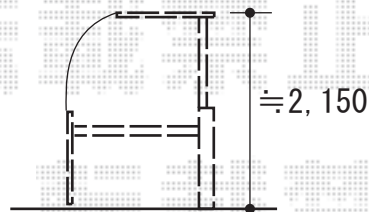

カーゲート 施工概略図

LIXIL (TOEX) オーバードアS1型 手動式
本体 (W×H) = (2,650mm × 1,000mm)
色 : アイボリーホワイト
柱仕様 : ハイーフ柱仕様 (有効通過高2,150mm)
駆動 : 手動式

LIXIL (TOEX) オーバードアS1型 開戸セット
本体 (W×H) = (700×1,000mm)
色 : アイボリーホワイト
開き : 外観左吊元

2020-9-785549