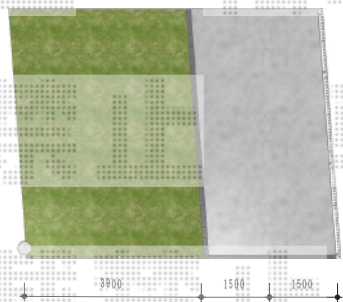

フェンス・カーゲート 施工概略図

三協アルミ LALAスクリーン 1型[採光タイプ]+3型[半目隠しタイプ] 間仕切り支柱  
本体1枚 (W×H) = 1型/H08 (1,000mm×800mm) × 4枚  
本体1枚 (W×H) = 3型/H08 (1,000mm×800mm) × 4枚  
間仕切り支柱: 連結・端部用/H18 (1,800mm) × 5本  
間仕切り支柱: 端部材/H18 × 1セット  
1型本体色: ガラス色 (ポリカーボネートパネル)  
3型本体色: 【仮】サンシルバー  
支柱色: 【仮】サンシルバー

※パースは下パースは、4型となっております

LIXIL スペースガード (車止め) S48型 埋込式 キー付き ステンレス製  
クサリ内蔵型: 【LNG02】 × 2本  
クサリ内蔵受: 【LNG03】 × 1本