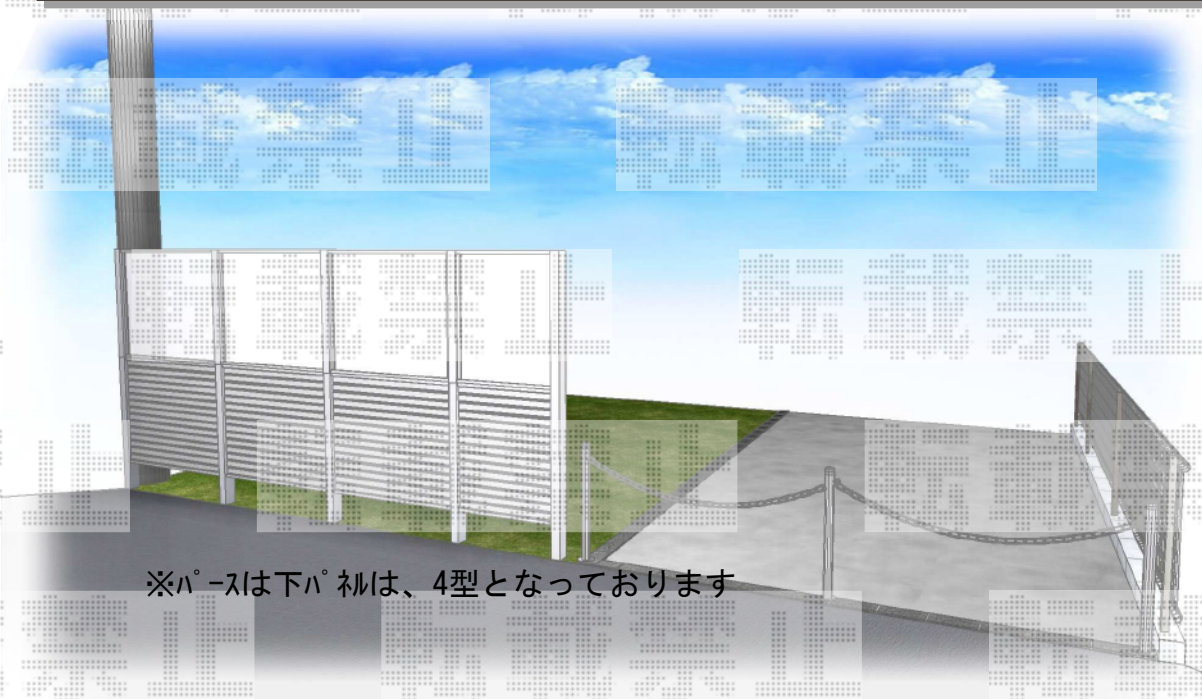

フェンス・カーゲート 施工概略図

三協アルミ LALAスクリーン 1型[採光タイプ]+3型[半目隠しタイプ] 間仕切り支柱  
本体1枚 (W×H) = 1型/H08 (1,000mm×800mm) × 4枚  
本体1枚 (W×H) = 3型/H08 (1,000mm×800mm) × 4枚  
間仕切り支柱: 連結・端部用/H18 (1,800mm) × 5本  
間仕切り支柱: 端部材/H18 × 1セット  
1型本体色: ガラス色 (ポリカーボネートパネル)  
3型本体色: 【仮】サンシルバー  
支柱色: 【仮】サンシルバー

※パースは下パースは、4型となっております

LIXIL スペースガード (車止め) S48型 埋込式 キー付き ステンレス製  
クサリ内蔵型: 【LNG02】 × 2本  
クサリ内蔵受: 【LNG03】 × 1本