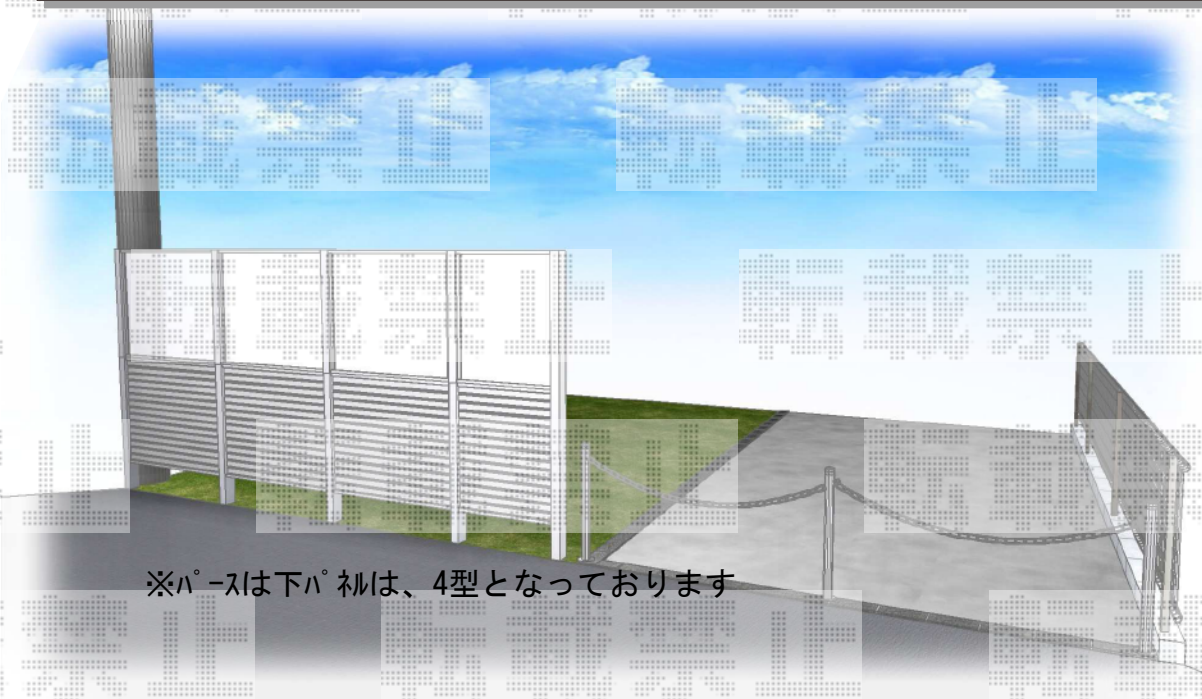

フェンス・カーゲート 施工概略図

三協アルミ LALAスクリーン 1型[採光タイプ]+3型[半目隠しタイプ] 間仕切り支柱  
本体1枚 (W×H) = 1型/H08 (1,000mm×800mm) × 4枚  
本体1枚 (W×H) = 3型/H08 (1,000mm×800mm) × 4枚  
間仕切り支柱: 連結・端部用/H18 (1,800mm) × 5本  
間仕切り支柱: 端部材/H18 × 1セット  
1型本体色: ガラス色 (ポリカーボネートパネル)  
3型本体色: 【仮】サンシルバー  
支柱色: 【仮】サンシルバー

※パースは下パースは、4型となっております

LIXIL スペースガード (車止め) S48型 埋込式 キー付き ステンレス製  
クサリ内蔵型: 【LNG02】 × 2本  
クサリ内蔵受: 【LNG03】 × 1本