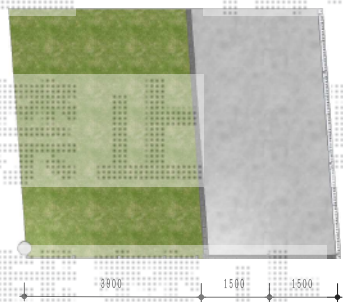

フェンス・カーゲート 施工概略図

三協アルミ LALAスクリーン 1型[採光タイプ]+3型[半目隠しタイプ] 間仕切り支柱  
本体1枚 (W×H) = 1型/H08 (1,000mm×800mm) × 4枚  
本体1枚 (W×H) = 3型/H08 (1,000mm×800mm) × 4枚  
間仕切り支柱: 連結・端部用/H18 (1,800mm) × 5本  
間仕切り支柱: 端部材/H18 × 1セット  
1型本体色: ガラス色 (ポリカーボネートパネル)  
3型本体色: 【仮】サンシルバー  
支柱色: 【仮】サンシルバー

※パースは下パースは、4型となっております

LIXIL スペースガード (車止め) S48型 埋込式 キー付き ステンレス製  
クサリ内蔵型: 【LNG02】 × 2本  
クサリ内蔵受: 【LNG03】 × 1本