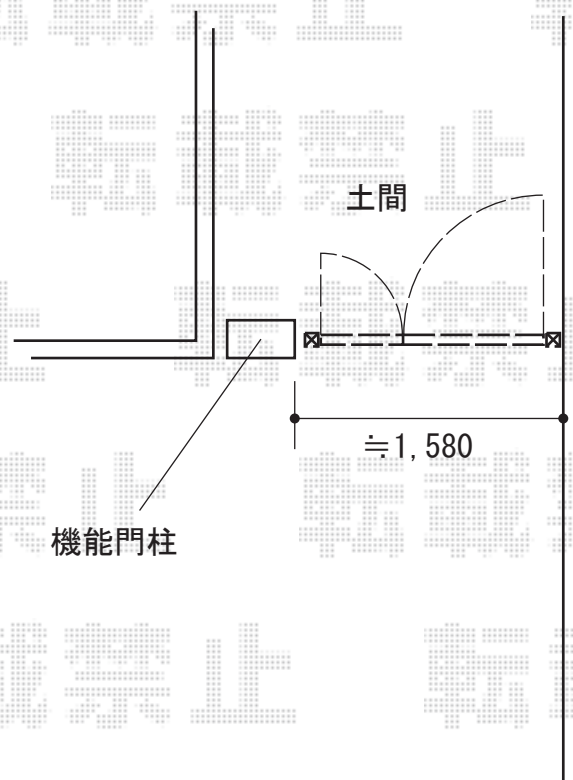

門扉 施工概略図

LIXIL (TOEX) 【ご提案】 開き門扉AB ウッディYS3型 親子開き
扉幅 = 400+900mm
扉高 = 1,000mm
色 : チェリーウッド(柱 : シャイングレー)
錠 : ZAI型錠
開き : 内開き

2020-9-785852

担当者

木附