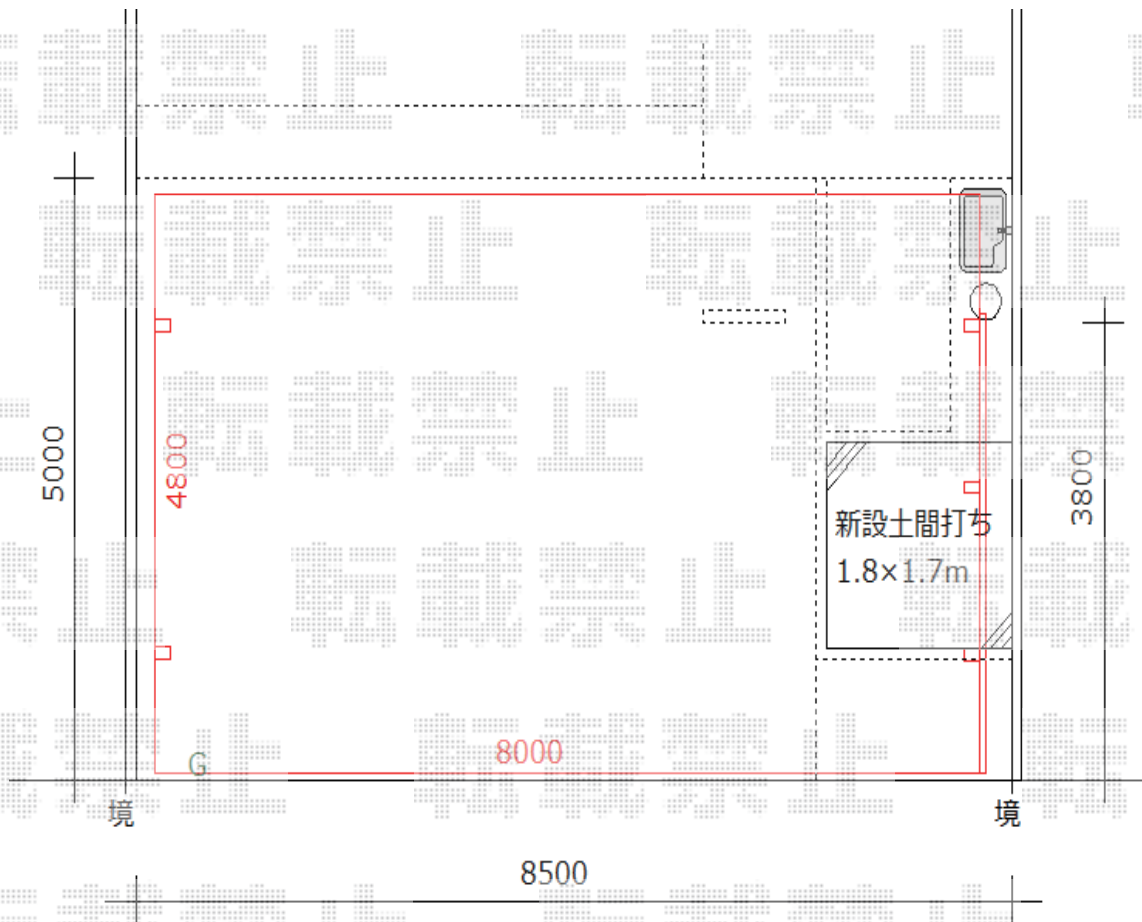

カーポート 施工概略図

YKK AP レイナトリプルポートグラン 積雪～20cm対応
幅= 8,000mm
奥行= 5,052mm
色： ピュアシルバー
屋根材： 熱線遮断ポリカーボネート(クリアマット)
柱仕様： ハイルフ柱仕様 (有効高 約2,350mm)

YKK AP レイナトリプルポートグラン用 サイドパネル
奥行サイズ： 長さ51用
高さ= 1,873mm*2段
色： ピュアシルバー
パネル材： 熱線遮断ポリカーボネート(クリアマット)
柱仕様： ハイルフ柱仕様 (有効高 約2,350mm) *間柱1

YKK AP レイナトリプルポートグラン用 水平式物干し(カーポート柱用)
長さ= 【仮】標準 (523mm)
色： ピュアシルバー
数量： 2本入り×1セット

2020-9-785876

担当者

西村