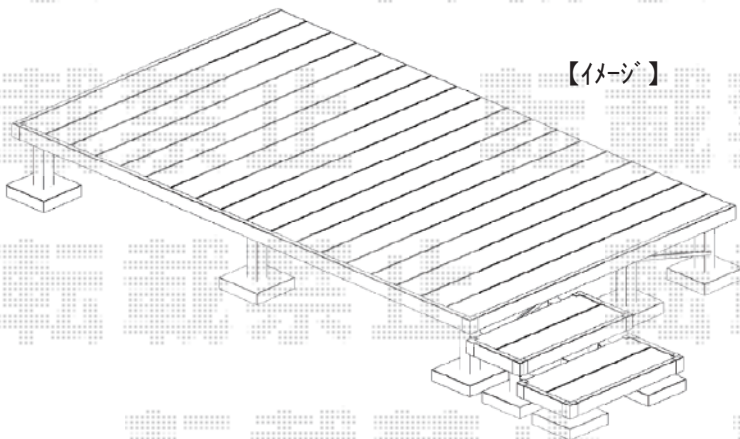

エクステリア 施工概略図

YKK AP リウッドデッキ 200
間口= 2.0間(3,651mm)
出幅= 7尺(2,120mm) または8尺(2,420mm)
色: ナチュラルブラウン
床板: 縦貼り
幕板: 標準幕板
束柱: Hタイプ(550~700mm) (色: カームブラック)
オプション: 側面部分段床(2段)用部材一式

YKK AP 【仮選定】パルターUDフェンス1型 自立タイプ
【仮】アルミ笠木: 【仮】A型/1スパン用 × 1本
【仮】端部キャップ: 1型 × 2セット
標準柱: 【特注】湿式用L5390 ※切り分けて使用 × 1本
自在傾斜部品: 2セット
色: 【未定】

【イメージ】

2020-9-785887

担当者

三村