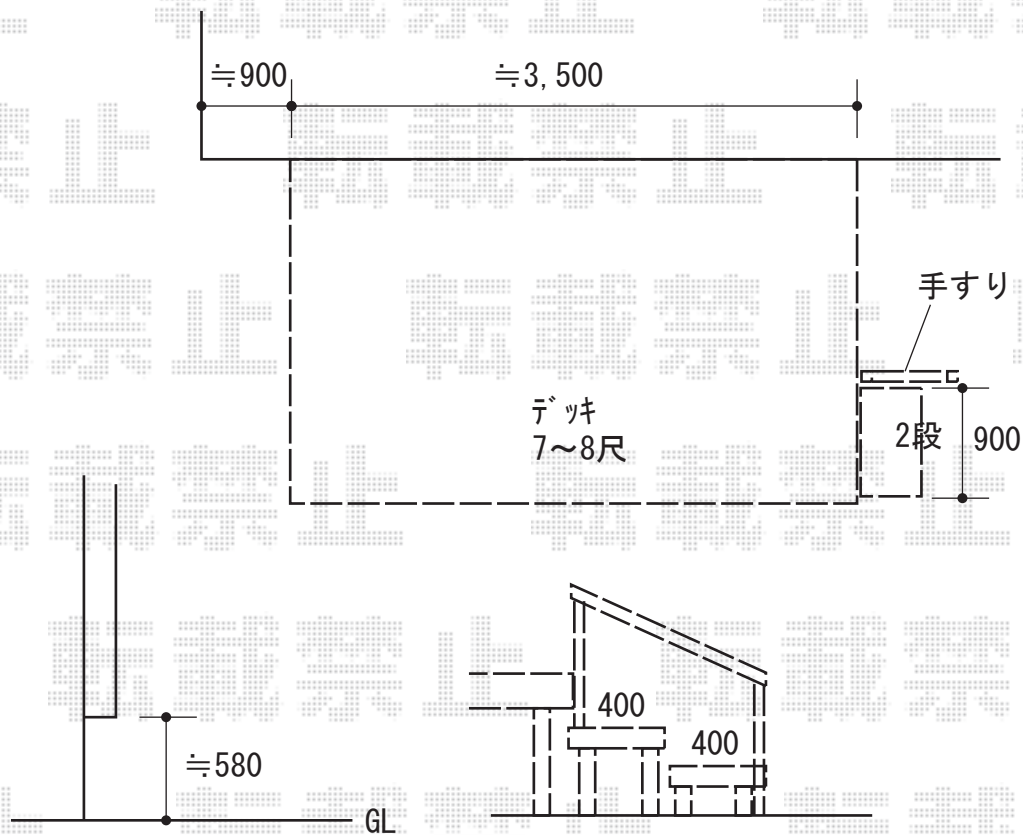

エクステリア 施工概略図

YKK AP リウッドデッキ 200
 間口= 2.0間(3,651mm)
 出幅= 7尺(2,120mm) または8尺(2,420mm)
 色: ナチュラルブラウン
 床板: 縦貼り
 幕板: 標準幕板
 束柱: Hタイプ(550~700mm) (色: カームブラック)
 オプション: 側面部分段床(2段)用部材一式

YKK AP 【仮選定】パルターUDフェンス1型 自立タイプ
 【仮】アルミ笠木: 【仮】A型/1スパン用 × 1本
 【仮】端部キャップ: 1型 × 2セット
 標準柱: 【特注】湿式用L5390 ※切り分けて使用 × 1本
 自在傾斜部品: 2セット
 色: 【未定】

【イメージ】

2020-9-785887

担当者

三村