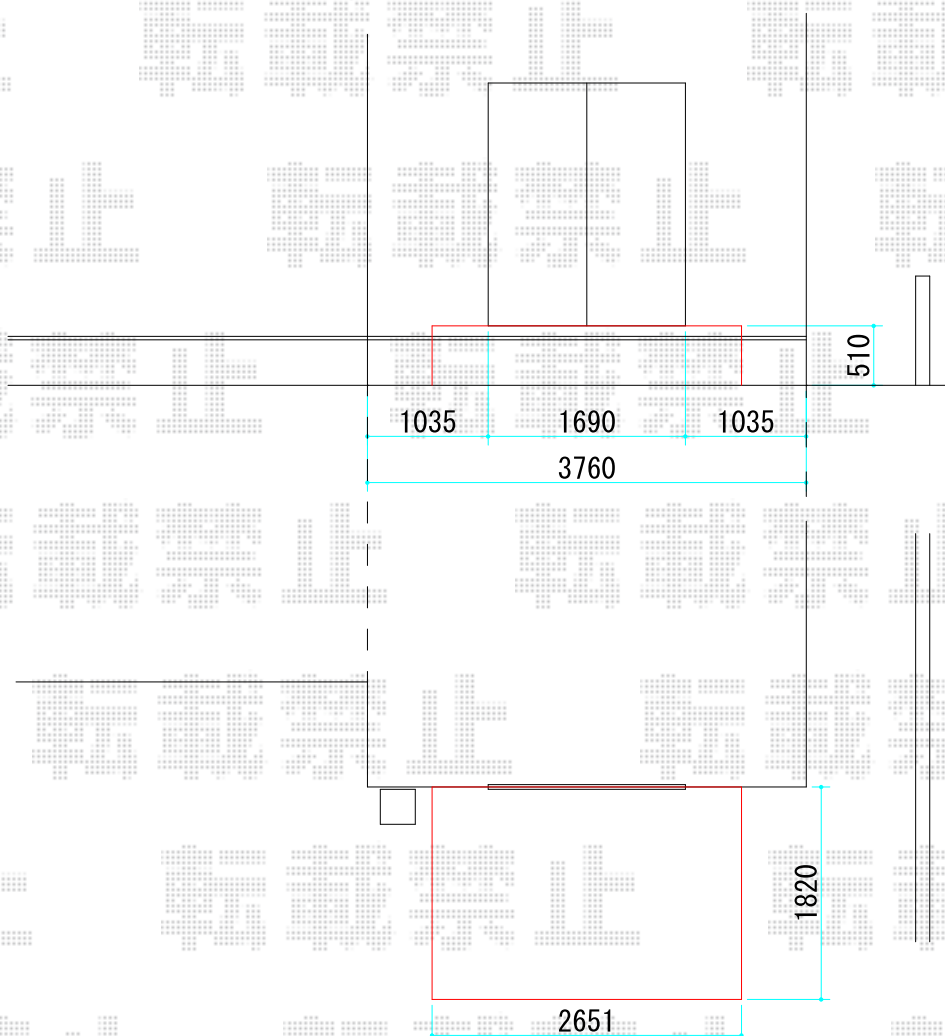

# ウッドデッキ 施工概略図

YKK AP リウッドデッキ 200

間口= 1.5間(2,651mm)

出幅= 6尺(1,820mm)

色： ホワイトブラウン

床板： 縦貼り

幕板： 標準幕板

束柱： Sタイプ(550mm) (色： カームブラック)

2020-9-785892

担当者

政井