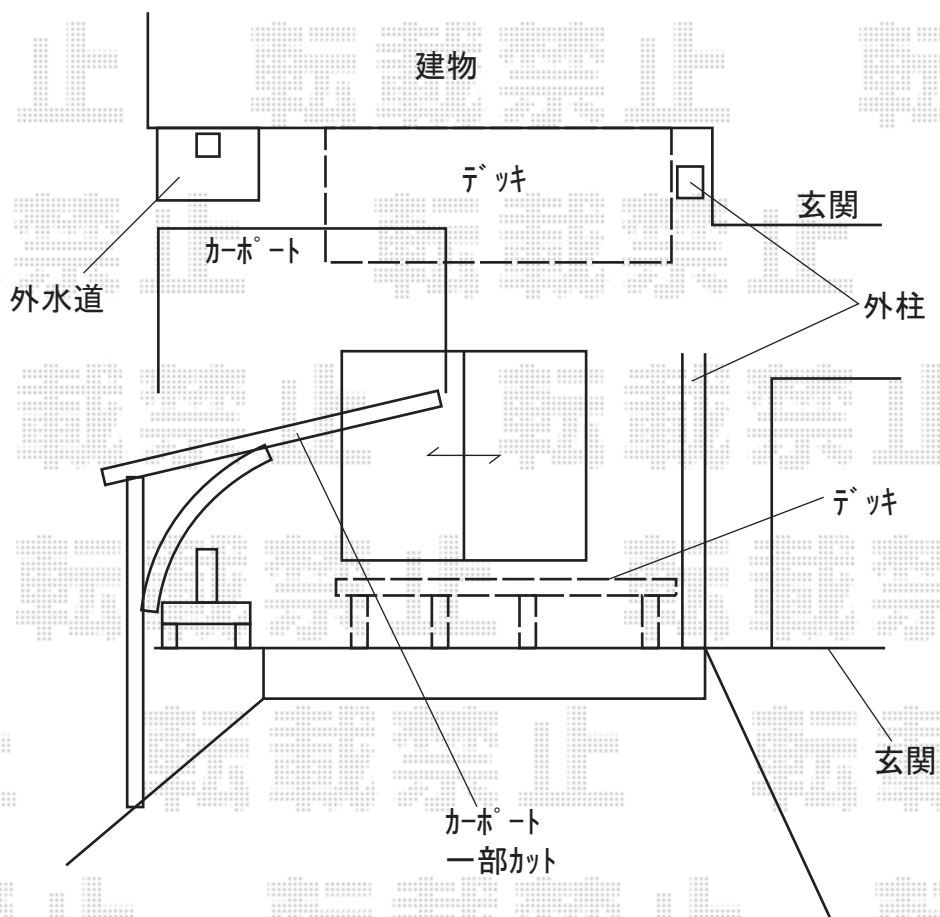

ウッドデッキ 施工概略図

Value Select マージウッドデッキ

間口= 1.5間(2,651mm)

出幅= 3尺(920mm)

色： レッドウッド

床板： 縦貼り

幕板： 標準幕板

束柱： Uタイプ(700mm) (色：カームブラック)

YKK AP ハンドレールシリーズ用物干しセット 直付タイプ【AKM-E-2】

色： プラチナステン

数量： 2本入り1セット

2020-9-785930

担当者

政井