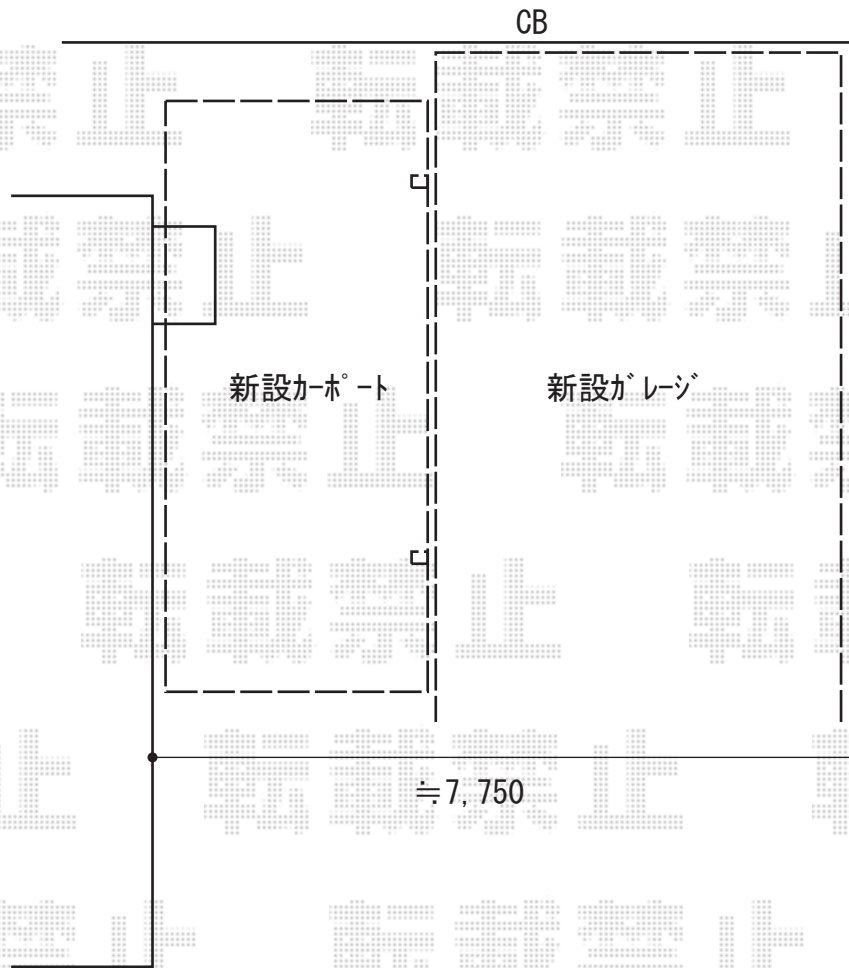

ガレージ・カーポート 施工概略図

イナバ物置 ガレーディア 一般型 5260×6275×2660 ジャンボ GRN-2662JL-2
間口= 5,260mm
奥行= 6,275mm
高さ= 2,660mm
色：アーバンGM
屋根タイプ：標準型
耐荷重タイプ：一般型

イナバ物置 ガレーディア オプション
壁面扉：壁パネル3枚分 [SNR-3J] × 1

YKK AP レイナポートグラン 積雪～20cm対応
幅= 2,400mm
奥行= 5,768mm
色：カームブラック
屋根材：ポリカーボネート（トーマイマット）
柱仕様：ハイロング柱仕様（有効高 約2,800mm）