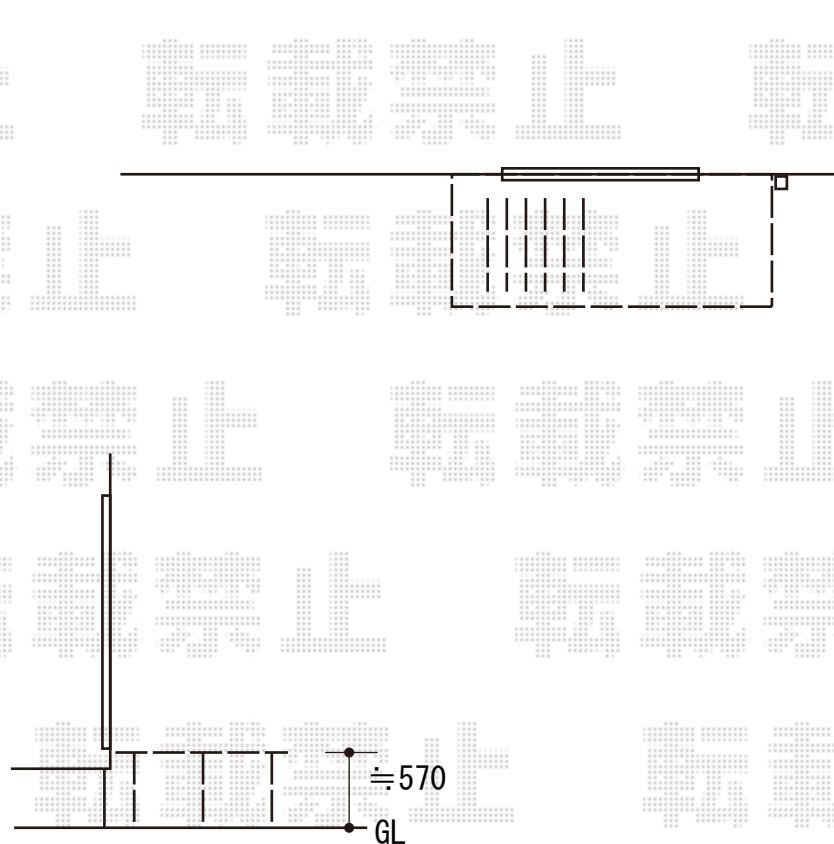

## ウッドデッキ 施工概略図

YKK AP リウッドデッキ 200

間口= 1.5間(2,651mm)

出幅= 5尺(1,520mm)

色： ナチュラルブラウン

床板： 縦貼り

幕板： 標準幕板

束柱： Tタイプ(400~550mm) (色： カームブラック)