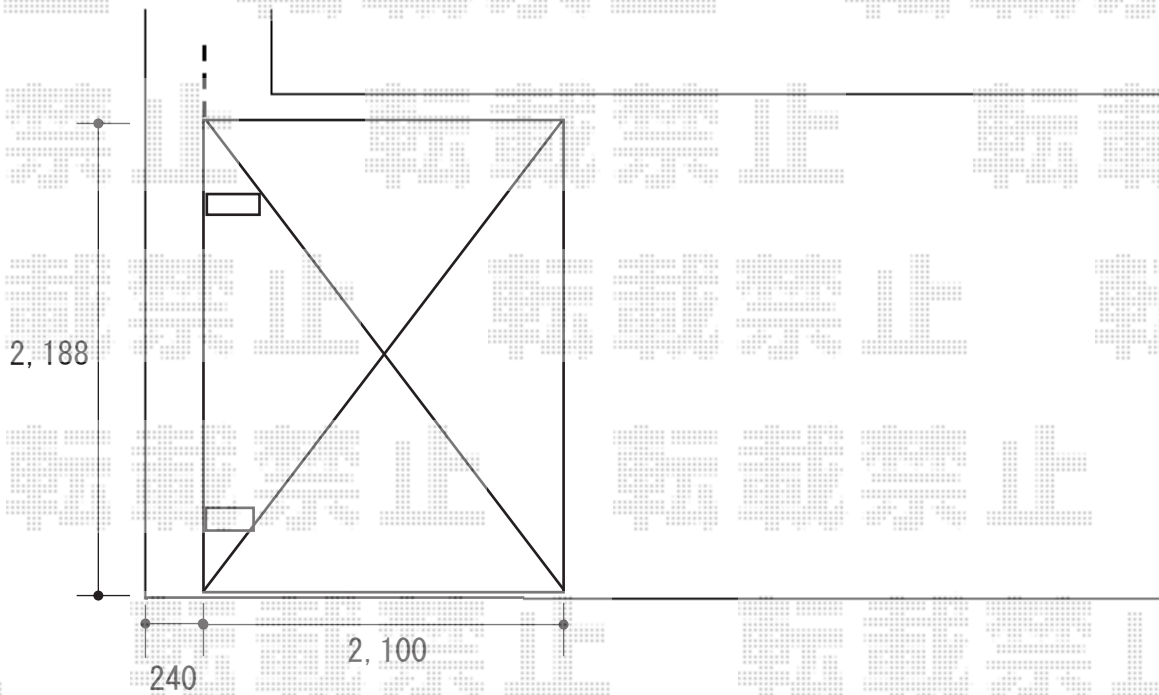

# サイクルポート 施工概略図

Value Select プレシオスポート ミニ 積雪~20cm対応  
幅= 2,100mm  
奥行= 2,188 (3台用)mm  
色: ノーブルステン  
屋根材: ポリカーボネート (スカイブルー)  
柱仕様: 標準柱 (有効高 約1,800mm) 仕様

2020-9-786501

担当者

中島