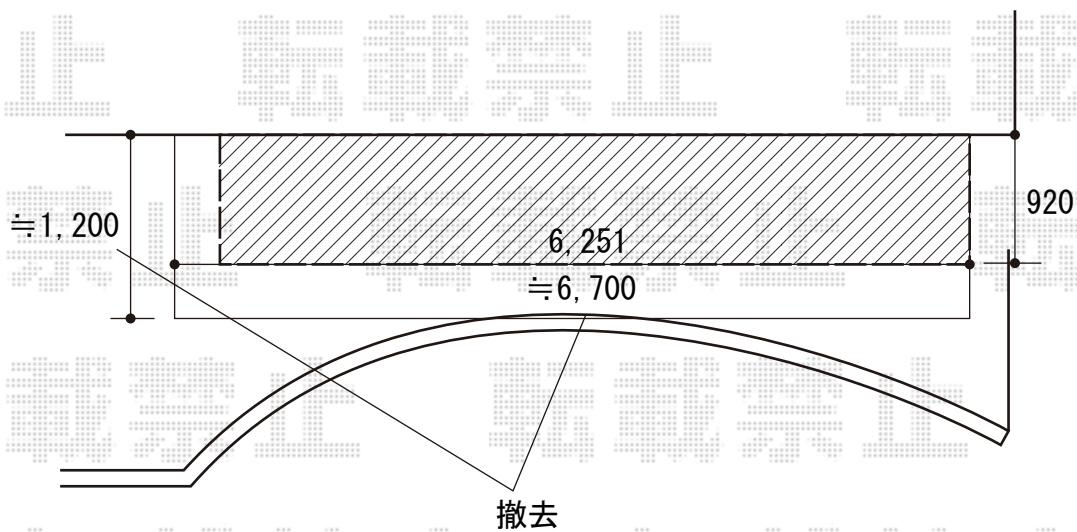

ウッドデッキ 施工概略図

YKK AP リウッドデッキ 200
間口= 3.5間(6,251mm)
出幅= 3尺(920mm)
色： レッドブラウン
床板： 縦貼り
幕板： 標準幕板
束柱： Tタイプ(400~550mm) (色：カームブラック)

2020-9-786554

担当者

政井